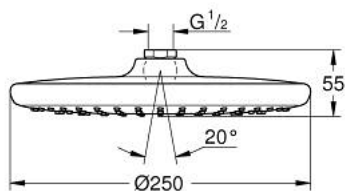

26 662 000 TEMPESTA 250 TUŠ RUŽA, 1 MLAZ

OPIS PROIZVODA

- Colour: chrome
- vrsta mlaza: Rain
- maximum flow rate (at 3 bar): 8.5 l/min
- Ø 250 mm
- fully chrome plated surfaces
- Kuglasti zglob s kutom $\pm 10^\circ$
- spoj s navojem $\frac{1}{2}$ "
- GROHE DreamSpray savršen mlaz
- GROHE LongLife premaz
- GROHE SpeedClean sustav protiv kamenca
- Inner WaterGuide za duži životni vijek
- prikladna za protočni bojler
- za profesionalce

26 662 000 **TEMPESTA 250 TUŠ RUŽA, 1 MLAZ**

REZERVNI DIJELOVI, veljače 2019 – now

1: Btrva od vlakana Ø18,5 x Ø12 x 2 (Br. narudžbe 0138900M)

2: Filter za prijavštinu (Br. narudžbe 48007000)