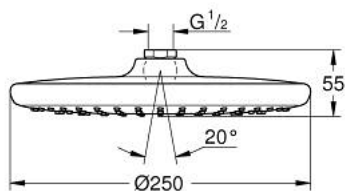

26 662 000 TEMPESTA 250 TUŠ RUŽA, 1 MLAZ

OPIS PROIZVODA

- Colour: chrome
- vrsta mlaza: Rain
- maximum flow rate (at 3 bar): 8.5 l/min
- Ø 250 mm
- fully chrome plated surfaces
- Kuglasti zglob s kutom $\pm 10^\circ$
- spoj s navojem $\frac{1}{2}$ "
- GROHE EcoJoy tehnologija upotrebe manje količine vode i savršenog protoka
- GROHE DreamSpray savršen mlaz
- GROHE LongLife premaz
- GROHE SpeedClean sustav protiv kamenca
- Inner WaterGuide za duži životni vijek
- prikladna za protočni bojler
- za profesionalce

26 662 000 TEMPESTA 250 TUŠ RUŽA, 1 MLAZ

REZERVNI DIJELOVI, veljače 2019 – now

1: Btrva od vlakana Ø18,5 x Ø12 x 2 (Br. narudžbe 0138900M)

2: Filter za prijavštinu (Br. narudžbe 48007000)