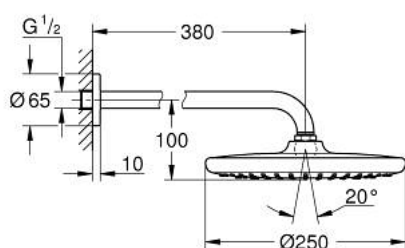

### OPIS PROIZVODA

- Colour: chrome
- sastoji se od:
  - tuš ruže Tempesta 250 (26 662)
  - vrsta mlaza: Rain
  - fully chrome plated surfaces
  - tuš ručica 380 mm (28 361)
- GROHE EcoJoy tehnologija upotrebe manje količine vode i savršenog protoka
- GROHE DreamSpray savršen mlaz
- GROHE LongLife premaz
- GROHE SpeedClean sustav protiv kamenca
- Inner WaterGuide za duži životni vijek
- prikladna za protočni bojler
- za profesionalce

## 26 663 000 TEMPESTA 250 TUŠ SET 380 MM, 1 MLAŽ

### REZERVNI DIJELOVI, veljače 2019 – now

- 1: Btrva od vlakana Ø18,5 x Ø12 x 2 (Br. narudžbe 0138900M)
- 2: Filter za prijavštinu (Br. narudžbe 48007000)
- 3: Rozeta (Br. narudžbe 11741000)