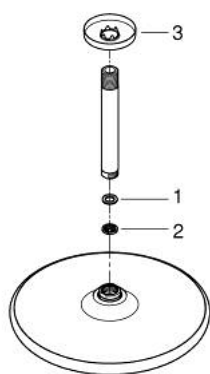

### OPIS PROIZVODA

- Colour: chrome
- sastoji se od:
  - tuš ruže Tempesta 250 (26 662)
  - vrsta mlaza: Rain
  - fully chrome plated surfaces
  - stropna tuš ručica 142 mm (28 724)
- GROHE EcoJoy tehnologija upotrebe manje količine vode i savršenog protoka
- GROHE DreamSpray savršen mlaz
- GROHE LongLife premaz
- GROHE SpeedClean sustav protiv kamenca
- Inner WaterGuide za duži životni vijek
- prikladna za protočni bojler
- za profesionalce

### REZERVNI DIJELOVI, veljače 2019 – now

- 1: Btrva od vlakana Ø18,5 x Ø12 x 2 (Br. narudžbe 0138900M)
- 2: Filter za prijavštinu (Br. narudžbe 48007000)
- 3: Rozeta (Br. narudžbe 11741000)