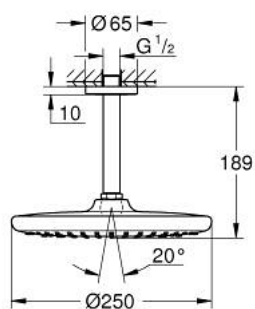

### OPIS PROIZVODA

- Colour: chrome
- sastoji se od:
  - tuš ruže Tempesta 250 (26 662)
  - vrsta mlaza: Rain
  - fully chrome plated surfaces
  - stropna tuš ručica 142 mm (28 724)
- GROHE EcoJoy tehnologija upotrebe manje količine vode i savršenog protoka
- GROHE DreamSpray savršen mlaz
- GROHE LongLife premaz
- GROHE SpeedClean sustav protiv kamenca
- Inner WaterGuide za duži životni vijek
- prikladna za protočni bojler
- za profesionalce

### REZERVNI DIJELOVI, veljače 2019 – now

- 1: Btrva od vlakana Ø18,5 x Ø12 x 2 (Br. narudžbe 0138900M)
- 2: Filter za prijavštinu (Br. narudžbe 48007000)
- 3: Rozeta (Br. narudžbe 11741000)