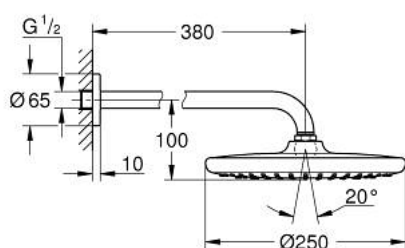

26 668 000 TEMPESTA 250 TUŠ SET 380 MM, 1 MLAŽ

OPIS PROIZVODA

- Colour: chrome
- sastoji se od:
- tuš ruže Tempesta 250 (26 666)
- vrsta mlaza: Rain
- maximum flow rate (at 3 bar): 8.3 l/min
- head shower with white rear cover
- tuš ručica 380 mm (28 361)
- GROHE EcoJoy tehnologija upotrebe manje količine vode i savršenog protoka
- GROHE DreamSpray savršen mlaz
- GROHE LongLife premaz
- GROHE SpeedClean sustav protiv kamenca
- Inner WaterGuide za duži životni vijek
- prikladna za protočni bojler
- za profesionalce

26 668 000 **TEMPESTA 250 TUŠ SET 380 MM, 1 MLAŽ**

REZERVNI DIJELOVI, veljače 2019 – now

- 1: Btrva od vlakana Ø18,5 x Ø12 x 2 (Br. narudžbe 0138900M)
- 2: Filter za prijavštinu (Br. narudžbe 48007000)
- 3: Rozeta (Br. narudžbe 11741000)