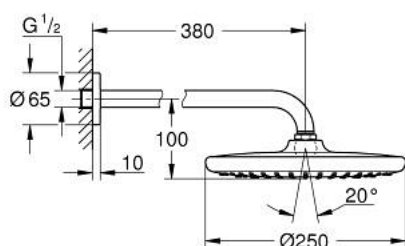

26 668 243 0 TEMPESTA 250 TUŠ SET 380 MM, 1 MLAŽ

OPIS PROIZVODA

- Colour: matte black
- sastoji se od:
 - head shower Tempesta 250
 - vrsta mlaza: Rain
 - maximum flow rate (at 3 bar): 8.3 l/min
 - head shower with rear cover in matching colour
- tuš ručica 380 mm
- GROHE EcoJoy tehnologija upotrebe manje količine vode i savršenog protoka
- GROHE DreamSpray savršen mlaz
- GROHE SpeedClean sustav protiv kamenca
- Inner WaterGuide za duži životni vijek
- prikladna za protočni bojler
- za profesionalce

26 668 243 0 TEMPESTA 250 TUŠ SET 380 MM, 1 MLAŽ

REZERVNI DIJELOVI, veljače 2023 – now

- 1: Btrva od vlakana Ø18,5 x Ø12 x 2 (Br. narudžbe 0138900M)
- 2: Filter za prijavštinu (Br. narudžbe 48007000)
- 3: escutcheon (Br. narudžbe 117412430)