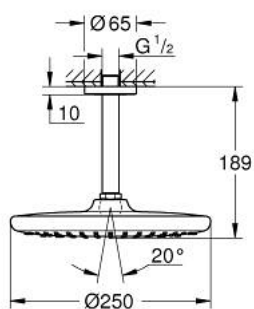

26 669 000 TEMPESTA 250 STROPNI TUŠ SET 142 MM, 1 MLAZ

OPIS PROIZVODA

- Colour: chrome
- sastoji se od:
 - tuš ruže Tempesta 250 (26 666)
 - vrsta mlaza: Rain
 - maximum flow rate (at 3 bar): 8.3 l/min
 - head shower with white rear cover
 - stropna tuš ručica 142 mm (28 724)
- GROHE EcoJoy tehnologija upotrebe manje količine vode i savršenog protoka
- GROHE DreamSpray savršen mlaz
- GROHE LongLife premaz
- GROHE SpeedClean sustav protiv kamenca
- Inner WaterGuide za duži životni vijek
- prikladna za protočni bojler
- za profesionalce

26 669 000 TEMPESTA 250 STROPNI TUŠ SET 142 MM, 1 MLAZ

REZERVNI DIJELOVI, veljače 2019 – now

- 1: Btrva od vlakana Ø18,5 x Ø12 x 2 (Br. narudžbe 0138900M)
- 2: Filter za prijavštinu (Br. narudžbe 48007000)
- 3: Rozeta (Br. narudžbe 11741000)