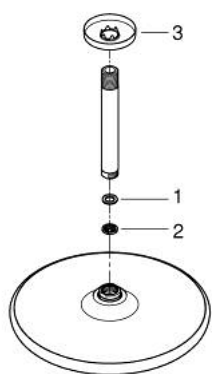

26 669 000 TEMPESTA 250 STROPNI TUŠ SET 142 MM, 1 MLAZ

OPIS PROIZVODA

- Colour: chrome
- sastoji se od:
 - tuš ruže Tempesta 250 (26 666)
 - vrsta mlaza: Rain
 - maximum flow rate (at 3 bar): 8.3 l/min
 - head shower with white rear cover
 - stropna tuš ručica 142 mm (28 724)
- GROHE EcoJoy tehnologija upotrebe manje količine vode i savršenog protoka
- GROHE DreamSpray savršen mlaz
- GROHE LongLife premaz
- GROHE SpeedClean sustav protiv kamenca
- Inner WaterGuide za duži životni vijek
- prikladna za protočni bojler
- za profesionalce

26 669 000 TEMPESTA 250 STROPNI TUŠ SET 142 MM, 1 MLAZ

REZERVNI DIJELOVI, veljače 2019 – now

- 1: Btrva od vlakana Ø18,5 x Ø12 x 2 (Br. narudžbe 0138900M)
- 2: Filter za prijavštinu (Br. narudžbe 48007000)
- 3: Rozeta (Br. narudžbe 11741000)