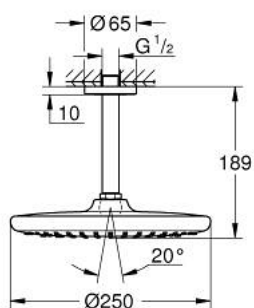

### OPIS PROIZVODA

- Colour: matte black
- sastoji se od:
  - head shower Tempesta 250
  - vrsta mlaza: Rain
  - maximum flow rate (at 3 bar): 8.3 l/min
  - head shower with rear cover in matching colour
  - shower arm ceiling 142 mm
- GROHE EcoJoy tehnologija upotrebe manje količine vode i savršenog protoka
- GROHE DreamSpray savršen mlaz
- GROHE SpeedClean sustav protiv kamenca
- Inner WaterGuide za duži životni vijek
- prikladna za protočni bojler
- za profesionalce

## 26 669 243 0 TEMPESTA 250 STROPNI TUŠ SET 142 MM, 1 MLAZ

### REZERVNI DIJELOVI, veljače 2023 – now

- 1: Btrva od vlakana Ø18,5 x Ø12 x 2 (Br. narudžbe 0138900M)
- 2: Filter za prijavštinu (Br. narudžbe 48007000)
- 3: escutcheon (Br. narudžbe 117412430)