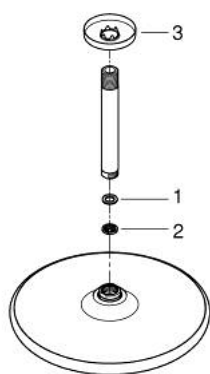

## 26 669 243 0 TEMPESTA 250 STROPNI TUŠ SET 142 MM, 1 MLAZ

### OPIS PROIZVODA

- Colour: matte black
- sastoji se od:
  - head shower Tempesta 250
  - vrsta mlaza: Rain
  - maximum flow rate (at 3 bar): 8.3 l/min
  - head shower with rear cover in matching colour
  - shower arm ceiling 142 mm
- GROHE EcoJoy tehnologija upotrebe manje količine vode i savršenog protoka
- GROHE DreamSpray savršen mlaz
- GROHE SpeedClean sustav protiv kamenca
- Inner WaterGuide za duži životni vijek
- prikladna za protočni bojler
- za profesionalce

### REZERVNI DIJELOVI, veljače 2023 – now

- 1: Btrva od vlakana Ø18,5 x Ø12 x 2 (Br. narudžbe 0138900M)
- 2: Filter za prijavštinu (Br. narudžbe 48007000)
- 3: escutcheon (Br. narudžbe 117412430)