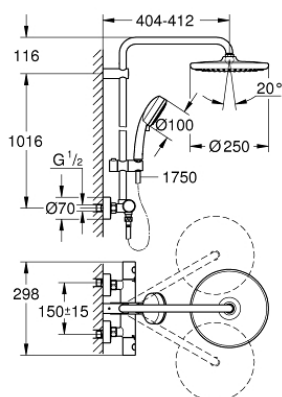

26 670 000 TEMPESTA COSMOPOLITAN SYSTEM 250 TUŠ SUSTAV S TERMOSTATOM, ZIDNA UGRADNJA

OPIS PROIZVODA

- Colour: chrome
- sastoji se od:
  - držača tuš ruže 390 mm, horizontalno zakretan 45°
  - nadžbuknog termostata s Aquadimmer funkcijom
  - omogućuje promjenu između:
    - tuš ruže Tempesta 250 (26 666)
    - vrsta mlaza: Rain
    - head shower with white rear cover
    - with ball joint, rotation angle $\pm 10^\circ$
  - 9,5 l/min limitator protoka
  - ručni tuš Tempesta Cosmopolitan 100 (27 571 001)
  - 2 vrste mlaza: Rain, Jet
  - perlatora 5.7 l/min
  - podesiv po visini uz pomoć klizača
  - Rotaflex TwistStop crijevo za tuš 1750 mm 1/2" x 1/2" (28 410)
  - GROHE EcoJoy tehnologija upotrebe manje količine vode i savršenog protoka
  - GROHE TurboStat kompaktna kartuša s termo elementom premazanim voskom
  - GROHE SafeStop na 38°C
  - GROHE SafeStop Plus uključen opcionalan limitator temperature na 43°C
  - GROHE DreamSpray savršen mlaz
  - GROHE LongLife premaz
  - GROHE SpeedClean sustav protiv kamenca
  - Inner WaterGuide za duži životni vijek
  - TwistStop za zaštitu crijeva od zavrtnja
  - prikladno za protočne bojlere od 18 kW/h
  - minimalna brzina protok vode 7 l/min
  - opcionalna nadogradnja: GROHE EasyReach polica(26 362)
- za profesionalce