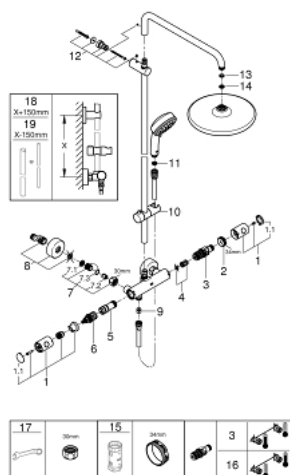

26 670 000 TEMPESTA COSMOPOLITAN SYSTEM 250 TUŠ SUSTAV S TERMOSTATOM, ZIDNA UGRADNJA

REZERVNI DIJELOVI, veljače 2019 – now

- 1: Metalna ručica 1/2" (Br. narudžbe 47984000)
- 1.1: Pokrovna kapa (Br. narudžbe 6458500M)
- 2: Prsten za učvršćivanje (Br. narudžbe 47743000)
- 3: Termostatska kompaktna kartuša 1/2" (Br. narudžbe 47439000)
- 4: Četkica (Br. narudžbe 47398000)
- 5: Protok vode (Br. narudžbe 47751000)
- 6: Aquadimmer (Br. narudžbe 12433000)
- 7: Nepovratni ventil (Br. narudžbe 47189000)
- 7.1: Filter za prljavštinu (Br. narudžbe 0726400M)
- 7.2: Nepovratni ventil (Br. narudžbe 08565000)
- 7.3: O-brtva $\varnothing 17 \times \varnothing 2$ (Br. narudžbe 0305500M)
- 8: S-priključak (Br. narudžbe 12662000)
- 9: Nepovratni ventil (Br. narudžbe 08565000)
- 10: Klizač (Br. narudžbe 12140000)
- 11: Filter za prljavštinu (Br. narudžbe 0700200M)
- 12: Držač tuš konzole (Br. narudžbe 48423000)
- 13: Btrva od vlakana $\varnothing 18,5 \times \varnothing 12 \times 2$ (Br. narudžbe 0138900M)
- 14: Filter za prljavštinu (Br. narudžbe 48007000)
- 15: Ključ (Br. narudžbe 19332000)*
- 16: GROHE TurboStat kartuša 1/2" (Br. narudžbe 47175000)*
- 17: Specijalni ključ (Br. narudžbe 19377000)*
- 18: Retrofit cijev za tuš sustav (Br. narudžbe 48053000)*
- 19: Retrofit cijev za tuš sustav (Br. narudžbe 48054000)*