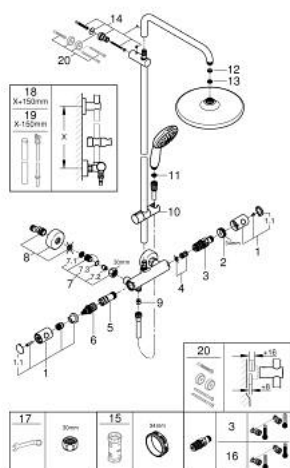

26 670 243 1 TEMPESTA SYSTEM 250 TUŠ SUSTAV S TERMOSTATOM, ZIDNA UGRADNJA

REZERVNI DIJELOVI, veljače 2023 – now

- 1: Metalna ručica 1/2" (Br. narudžbe 479842430)
- 1.1: Pokrovna kapa (Br. narudžbe 64585243M)
- 2: Prsten za učvršćivanje (Br. narudžbe 47743000)
- 3: Termostatska kompaktna kartuša 1/2" (Br. narudžbe 47439000)
- 4: Četkica (Br. narudžbe 47398000)
- 5: Protok vode (Br. narudžbe 47751000)
- 6: Aquadimmer (Br. narudžbe 12433000)
- 7: Nepovratni ventil (Br. narudžbe 471892430)
- 7.1: Filter za prijavštinu (Br. narudžbe 0726400M)
- 7.2: Nepovratni ventil (Br. narudžbe 08565000)
- 7.3: O-brtva $\varnothing 17 \times \varnothing 2$ (Br. narudžbe 0305500M)
- 8: S-priključak (Br. narudžbe 126622430)
- 9: Nepovratni ventil (Br. narudžbe 08565000)
- 10: Klizač (Br. narudžbe 486092430)
- 11: Filter za prijavštinu (Br. narudžbe 0700200M)
- 12: Btrva od vlakana $\varnothing 18,5 \times \varnothing 12 \times 2$ (Br. narudžbe 0138900M)
- 13: Filter za prijavštinu (Br. narudžbe 48007000)
- 14: Držač tuš konzole (Br. narudžbe 48423000)
- 15: Ključ (Br. narudžbe 19332000)*
- 16: GROHE TurboStat kartuša 1/2" (Br. narudžbe 47175000)*
- 17: Specijalni ključ (Br. narudžbe 19377000)*