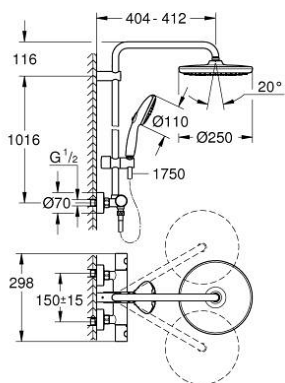

26 670 243 1 TEMPESTA SYSTEM 250 TUŠ SUSTAV S TERMOSTATOM, ZIDNA UGRADNJA

OPIS PROIZVODA

- Colour: matte black
- sastoji se od:
  - držača tuš ruže 390 mm, horizontalno zakretan 45°
  - nadžbuknog termostata s Aquadimmer funkcijom
  - omogućuje promjenu između:
    - head shower Tempesta 250
    - vrsta mlaza: Rain
    - maximum flow rate (at 3 bar): 7.3 l/min
    - head shower with black rear cover
    - with ball joint, rotation angle $\pm 10^\circ$
    - hand shower Tempesta 110
    - 2 vrste mlaza: Rain, Jet
    - maximum flow rate (at 3 bar): 5.6 l/min
    - podesiv po visini uz pomoć klizača
    - shower hose 1750 mm 1/2" x 1/2" (28 388)
    - maximum flow rate system (at 3 bar): 7.3 l/min
- GROHE EcoJoy tehnologija upotrebe manje količine vode i savršenog protoka
- GROHE TurboStat kompaktna kartuša s termo elementom premazanim voskom
- GROHE SafeStop na 38°C
- GROHE SafeStop Plus uključen opcionalan limitator temperature na 43°C
- GROHE SmartSwitch - easily rotate the dial to enjoy your preferred spray option
- GROHE DreamSpray savršen mlaz
- ShockProof silikonski prsten štiti od oštećenja prouzročenih padom tuša
- GROHE SpeedClean sustav protiv kamenca
- Inner WaterGuide za duži životni vijek
- TwistStop za zaštitu crijeva od zavrtnja
- prikladno za protočne bojlere od 18 kW/h
- min. brzina protoka 5 l/min.
- opcionalna nadogradnja: GROHE EasyReach polica(26 362)
- za profesionalce