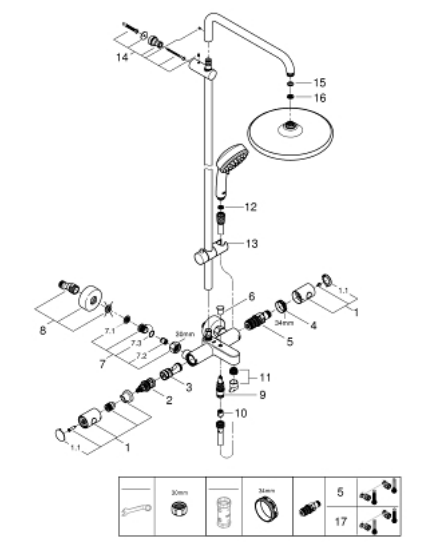

26 672 000 TEMPESTA COSMOPOLITAN SYSTEM 250 TUŠ SISTEM SA TERMOSTATOM ZA KADU, ZIDNA UGRADNJA

REZERVNI DIJELOVI, veljače 2019 – now

- 1: Metalna ručica 1/2" (Br. narudžbe 47984000)
- 1.1: Pokrovna kapa (Br. narudžbe 6458500M)
- 2: Aquadimmer (Br. narudžbe 47364000)
- 3: Protok vode (Br. narudžbe 47887000)
- 4: Prsten za učvršćivanje (Br. narudžbe 47743000)
- 5: Termostatska kompaktna kartuša 1/2" (Br. narudžbe 47439000)
- 6: Ručica za prebacivanje (Br. narudžbe 65648000)
- 7: Nepovratni ventil (Br. narudžbe 47189000)
- 7.1: Filter za prljavštinu (Br. narudžbe 0726400M)
- 7.2: Nepovratni ventil (Br. narudžbe 08565000)
- 7.3: O-brtva $\varnothing 17 \times \varnothing 2$ (Br. narudžbe 0305500M)
- 8: S-priključak (Br. narudžbe 12662000)
- 9: Prebacivač (Br. narudžbe 65655000)
- 10: Nepovratni ventil (Br. narudžbe 08565000)
- 11: Perlator (Br. narudžbe 13926000)
- 12: Filter za prljavštinu (Br. narudžbe 0700200M)
- 13: Klizač (Br. narudžbe 12140000)
- 14: Držač tuš konzole (Br. narudžbe 48423000)
- 15: Btrva od vlakana $\varnothing 18,5 \times \varnothing 12 \times 2$ (Br. narudžbe 0138900M)
- 16: Filter za prljavštinu (Br. narudžbe 48007000)
- 17: GROHE TurboStat kartuša 1/2" (Br. narudžbe 47175000)*
- 18: Ključ (Br. narudžbe 19332000)*
- 19: Specijalni ključ (Br. narudžbe 19377000)*