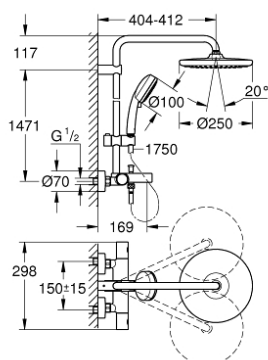

26 672 000 TEMPESTA COSMOPOLITAN SYSTEM 250 TUŠ SISTEM SA TERMOSTATOM ZA KADU, ZIDNA UGRADNJA

OPIS PROIZVODA

- Colour: chrome
- sastoji se od:
  - držača tuš ruže 390 mm, horizontalno zakretan 45°
  - nadžbuknog termostata s Aquadimmer funkcijom
  - omogućuje promjenu između:
    - tuš ruže Tempesta 250 (26 666)
    - vrsta mlaza: Rain
    - head shower with white rear cover
  - with ball joint, rotation angle $\pm 10^\circ$
  - 9,5 l/min limitator protoka
  - izljev za kadu
  - zasebni prebacivač za ručni tuš
  - ručni tuš Tempesta Cosmopolitan 100 (27 571 001)
  - 2 vrste mlaza: Rain, Jet
  - perlatora 5.7 l/min
  - podesiv po visini uz pomoć klizača
  - Rotaflex TwistStop crijevo za tuš 1750 mm 1/2" x 1/2" (28 410)
  - GROHE EcoJoy tehnologija upotrebe manje količine vode i savršenog protoka
  - GROHE TurboStat kompaktna kartuša s termo elementom premazanim voskom
  - GROHE SafeStop na 38°C
  - GROHE SafeStop Plus uključen opcionalan limitator temperature na 43°C
  - GROHE DreamSpray savršen mlaz
  - GROHE LongLife premaz
  - GROHE SpeedClean sustav protiv kamenca
  - Inner WaterGuide za duži životni vijek
  - TwistStop za zaštitu crijeva od zavrtnja
  - prikladno za protočne bojlere od 18 kW/h
  - minimalna brzina protok vode 7 l/min
  - za profesionalce