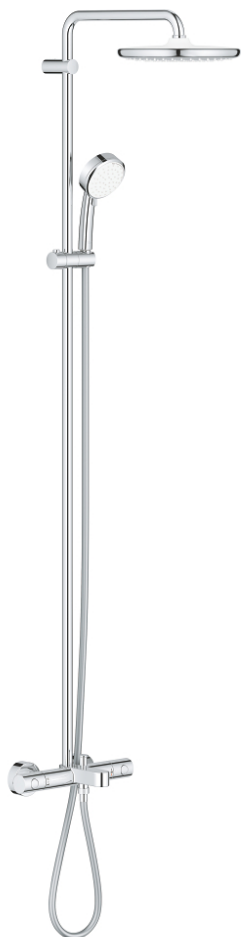

26 672 000 TEMPESTA COSMOPOLITAN SYSTEM 250 TUŠ SISTEM SA TERMOSTATOM ZA KADU, ZIDNA UGRADNJA

OPIS PROIZVODA

- Colour: chrome
- sastoji se od:
 - držača tuš ruže 390 mm, horizontalno zakretan 45°
 - nadžbuknog termostata s Aquadimmer funkcijom
 - omogućuje promjenu između:
 - tuš ruže Tempesta 250 (26 666)
 - vrsta mlaza: Rain
 - head shower with white rear cover
 - with ball joint, rotation angle $\pm 10^\circ$
 - 9,5 l/min limitator protoka
 - izljev za kadu
 - zasebni prebacivač za ručni tuš
 - ručni tuš Tempesta Cosmopolitan 100 (27 571 001)
 - 2 vrste mlaza: Rain, Jet
 - perlatora 5.7 l/min
 - podesiv po visini uz pomoć klizača
 - Rotaflex TwistStop crijevo za tuš 1750 mm 1/2" x 1/2" (28 410)
 - GROHE EcoJoy tehnologija upotrebe manje količine vode i savršenog protoka
 - GROHE TurboStat kompaktna kartuša s termo elementom premazanim voskom
 - GROHE SafeStop na 38°C
 - GROHE SafeStop Plus uključen opcionalan limitator temperature na 43°C
 - GROHE DreamSpray savršen mlaz
 - GROHE LongLife premaz
 - GROHE SpeedClean sustav protiv kamenca
 - Inner WaterGuide za duži životni vijek
 - TwistStop za zaštitu crijeva od zavrtnja
 - prikladno za protočne bojlere od 18 kW/h
 - minimalna brzina protok vode 7 l/min
 - za profesionalce