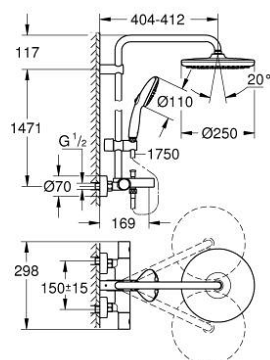

26 672 001 TEMPESTA SYSTEM 250 TUŠ SISTEM SA TERMOSTATOM ZA KADU, ZIDNA UGRADNJA

OPIS PROIZVODA (1/2)

- Colour: chrome
- sastoji se od:
 - držača tuš ruže 390 mm, horizontalno zakretan 45°
 - nadžbuknog termostata s Aquadimmer funkcijom
 - omogućuje promjenu između:
 - tuš ruže Tempesta 250 (26 666)
 - vrsta mlaza: Rain
 - maximum flow rate (at 3 bar): 7.3 l/min
 - head shower with white rear cover
 - with ball joint, rotation angle $\pm 10^\circ$
- izljev za kadu
- zasebni prebacivač za ručni tuš
- hand shower Tempesta 110 (27 597)
- 2 vrste mlaza: Rain, Jet
- maximum flow rate (at 3 bar): 5.6 l/min
- podesiv po visini uz pomoć klizača
- Rotaflex TwistStop crijevo za tuš 1750 mm 1/2" x 1/2" (28 410)
- maximum flow rate system (at 3 bar): 7.3 l/min (without bath inlet)
- GROHE EcoJoy tehnologija upotrebe manje količine vode i savršenog protoka
- GROHE TurboStat kompaktna kartuša s termo elementom premazanim voskom
- GROHE SafeStop na 38°C
- GROHE SafeStop Plus uključen opcionalan limitator temperature na 43°C
- GROHE SmartSwitch - easily rotate the dial to enjoy your preferred spray option
- GROHE DreamSpray savršen mlaz
- ShockProof silikonski prsten štiti od oštećenja prouzročenih padom tuša
- GROHE LongLife premaz
- GROHE SpeedClean sustav protiv kamenca
- Inner WaterGuide za duži životni vijek
- TwistStop za zaštitu crijeva od zavrtanja
- prikladno za protočne bojlere od 18 kW/h