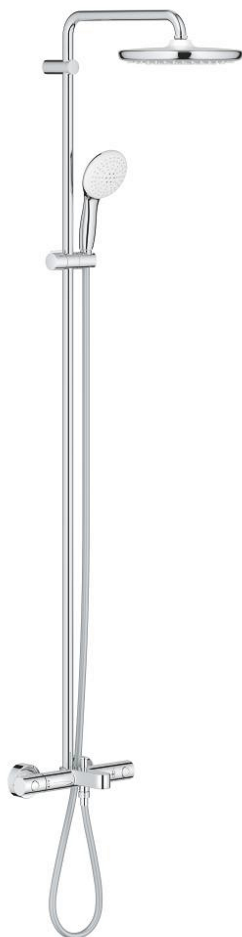

26 672 001 TEMPESTA SYSTEM 250 TUŠ SISTEM SA TERMOSTATOM ZA KADU, ZIDNA UGRADNJA

OPIS PROIZVODA (1/2)

- Colour: chrome
- sastoji se od:
 - držača tuš ruže 390 mm, horizontalno zakretan 45°
 - nadžbuknog termostata s Aquadimmer funkcijom
 - omogućuje promjenu između:
 - tuš ruže Tempesta 250 (26 666)
 - vrsta mlaza: Rain
 - maximum flow rate (at 3 bar): 7.3 l/min
 - head shower with white rear cover
 - with ball joint, rotation angle $\pm 10^\circ$
- izljev za kadu
- zasebni prebacivač za ručni tuš
- hand shower Tempesta 110 (27 597)
- 2 vrste mlaza: Rain, Jet
- maximum flow rate (at 3 bar): 5.6 l/min
- podesiv po visini uz pomoć klizača
- Rotaflex TwistStop crijevo za tuš 1750 mm 1/2" x 1/2" (28 410)
- maximum flow rate system (at 3 bar): 7.3 l/min (without bath inlet)
- GROHE EcoJoy tehnologija upotrebe manje količine vode i savršenog protoka
- GROHE TurboStat kompaktna kartuša s termo elementom premazanim voskom
- GROHE SafeStop na 38°C
- GROHE SafeStop Plus uključen opcionalan limitator temperature na 43°C
- GROHE SmartSwitch - easily rotate the dial to enjoy your preferred spray option
- GROHE DreamSpray savršen mlaz
- ShockProof silikonski prsten štiti od oštećenja prouzročenih padom tuša
- GROHE LongLife premaz
- GROHE SpeedClean sustav protiv kamenca
- Inner WaterGuide za duži životni vijek
- TwistStop za zaštitu crijeva od zavrtanja
- prikladno za protočne bojlere od 18 kW/h

Pure Freude
an Wasser

26 672 001 TEMPESTA SYSTEM 250 TUŠ SISTEM SA TERMOSTATOM ZA KADU, ZIDNA UGRADNJA

OPIS PROIZVODA (2/2)

- min. brzina protoka 5 l/min.
- za profesionalce

26 672 001 TEMPESTA SYSTEM 250 TUŠ SISTEM SA TERMOSTATOM ZA KADU, ZIDNA UGRADNJA