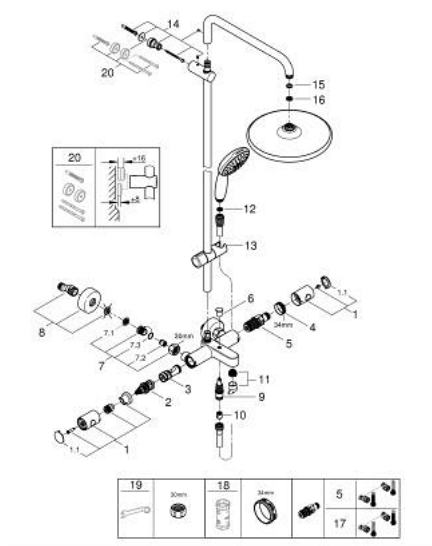

REZERVNI DIJELOVI, studenoga 2021 – now

- 1: Metalna ručica 1/2" (Br. narudžbe 47984000)
- 1.1: Pokrovna kapa (Br. narudžbe 6458500M)
- 2: Aquadimmer (Br. narudžbe 47364000)
- 3: Protok vode (Br. narudžbe 47887000)
- 4: Prsten za učvršćivanje (Br. narudžbe 47743000)
- 5: Termostatska kompaktna kartuša 1/2" (Br. narudžbe 47439000)
- 6: Ručica za prebacivanje (Br. narudžbe 65648000)
- 7: Nepovratni ventil (Br. narudžbe 47189000)
- 7.1: Filter za prljavštinu (Br. narudžbe 0726400M)
- 7.2: Nepovratni ventil (Br. narudžbe 08565000)
- 7.3: O-brtva $\varnothing 17 \times \varnothing 2$ (Br. narudžbe 0305500M)
- 8: S-priključak (Br. narudžbe 12662000)
- 9: Prebacivač (Br. narudžbe 65655000)
- 10: Nepovratni ventil (Br. narudžbe 08565000)
- 11: Perlator (Br. narudžbe 13926000)
- 12: Filter za prljavštinu (Br. narudžbe 0700200M)
- 13: Klizač (Br. narudžbe 48609000)
- 14: Držač tuš konzole (Br. narudžbe 48423000)
- 15: Btrva od vlakana $\varnothing 18,5 \times \varnothing 12 \times 2$ (Br. narudžbe 0138900M)
- 16: Filter za prljavštinu (Br. narudžbe 48007000)
- 17: GROHE TurboStat kartuša 1/2" (Br. narudžbe 47175000)*
- 18: Ključ (Br. narudžbe 19332000)*
- 19: Specijalni ključ (Br. narudžbe 19377000)*
- 20: Pločica za poravnanje (Br. narudžbe 26496000)*