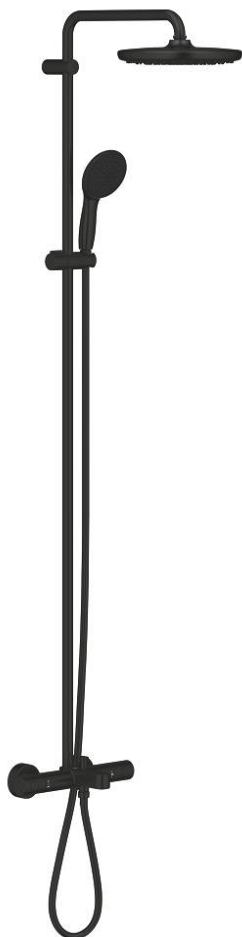

## 26 672 243 1 TEMPESTA SYSTEM 250 TUŠ SISTEM SA TERMOSTATOM ZA KADU, ZIDNA UGRADNJA

### OPIS PROIZVODA (1/2)

- Colour: matte black
- sastoji se od:
  - držača tuš ruže 390 mm, horizontalno zakretan 45°
  - nadžbuknog termostata s Aquadimmer funkcijom
  - omogućuje promjenu između:
    - head shower Tempesta 250
    - vrsta mlaza: Rain
    - maximum flow rate (at 3 bar): 7.3 l/min
    - head shower with black rear cover
    - with ball joint, rotation angle  $\pm 10^\circ$
  - izljev za kadu
  - zasebni prebacivač za ručni tuš
  - hand shower Tempesta 110
  - 2 vrste mlaza: Rain, Jet
  - maximum flow rate (at 3 bar): 5.6 l/min
  - podesiv po visini uz pomoć klizača
  - shower hose 1750 mm 1/2" x 1/2" (28 388)
  - maximum flow rate system (at 3 bar): 7.3 l/min (without bath inlet)
  - GROHE EcoJoy tehnologija upotrebe manje količine vode i savršenog protoka
  - GROHE TurboStat kompaktna kartuša s termo elementom premazanim voskom
  - GROHE SafeStop na 38°C
  - GROHE SafeStop Plus uključen opcionalan limitator temperature na 43°C
  - GROHE SmartSwitch - easily rotate the dial to enjoy your preferred spray option
  - GROHE DreamSpray savršen mlaz
  - ShockProof silikonski prsten štiti od oštećenja prouzročenih padom tuša
  - GROHE SpeedClean sustav protiv kamenca
  - Inner WaterGuide za duži životni vijek
  - TwistStop za zaštitu crijeva od zavrtnja
  - prikladno za protočne bojlere od 18 kW/h
  - min. brzina protoka 5 l/min.