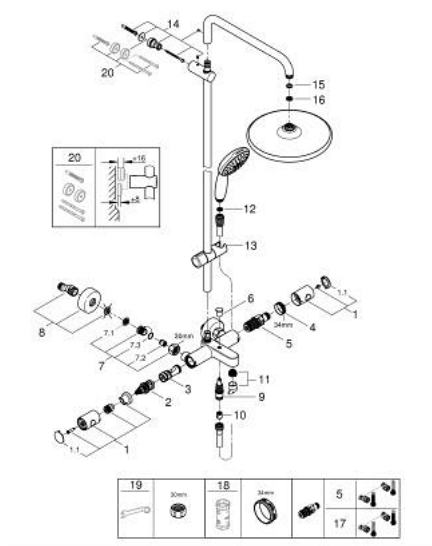

26 672 243 1 TEMPESTA SYSTEM 250 TUŠ SISTEM SA TERMOSTATOM ZA KADU, ZIDNA UGRADNJA

REZERVNI DIJELOVI, veljače 2023 – now

- 1: Metalna ručica 1/2" (Br. narudžbe 479842430)
- 1.1: Pokrovna kapa (Br. narudžbe 64585243M)
- 2: Aquadimmer (Br. narudžbe 47364000)
- 3: Protok vode (Br. narudžbe 47887000)
- 4: Prsten za učvršćivanje (Br. narudžbe 47743000)
- 5: Termostatska kompaktna kartuša 1/2" (Br. narudžbe 47439000)
- 6: Ručica za prebacivanje (Br. narudžbe 656482430)
- 7: Nepovratni ventil (Br. narudžbe 471892430)
- 7.1: Filter za prljavštinu (Br. narudžbe 0726400M)
- 7.2: Nepovratni ventil (Br. narudžbe 08565000)
- 7.3: O-brtva $\varnothing 17 \times \varnothing 2$ (Br. narudžbe 0305500M)
- 8: S-priključak (Br. narudžbe 126622430)
- 9: Prebacivač (Br. narudžbe 656552430)
- 10: Nepovratni ventil (Br. narudžbe 08565000)
- 11: Perlator (Br. narudžbe 13926000)
- 12: Filter za prljavštinu (Br. narudžbe 0700200M)
- 13: Klizač (Br. narudžbe 486092430)
- 14: Držač tuš konzole (Br. narudžbe 48423000)
- 15: Btrva od vlakana $\varnothing 18,5 \times \varnothing 12 \times 2$ (Br. narudžbe 0138900M)
- 16: Filter za prljavštinu (Br. narudžbe 48007000)
- 17: GROHE TurboStat kartuša 1/2" (Br. narudžbe 47175000)*
- 18: Ključ (Br. narudžbe 19332000)*
- 19: Specijalni ključ (Br. narudžbe 19377000)*
- 20: Pločica za poravnanje (Br. narudžbe 26496000)*

* Izborni dodaci