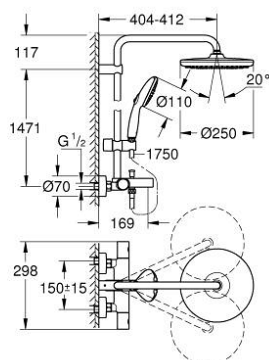

### OPIS PROIZVODA (1/2)

- Colour: matte black
- sastoji se od:
  - držača tuš ruže 390 mm, horizontalno zakretan 45°
  - nadžbuknog termostata s Aquadimmer funkcijom
  - omogućuje promjenu između:
    - head shower Tempesta 250
    - vrsta mlaza: Rain
    - maximum flow rate (at 3 bar): 7.3 l/min
    - head shower with black rear cover
    - with ball joint, rotation angle  $\pm 10^\circ$
  - izljev za kadu
  - zasebni prebacivač za ručni tuš
  - hand shower Tempesta 110
  - 2 vrste mlaza: Rain, Jet
  - maximum flow rate (at 3 bar): 5.6 l/min
  - podesiv po visini uz pomoć klizača
  - shower hose 1750 mm 1/2" x 1/2" (28 388)
  - maximum flow rate system (at 3 bar): 7.3 l/min (without bath inlet)
  - GROHE EcoJoy tehnologija upotrebe manje količine vode i savršenog protoka
  - GROHE TurboStat kompaktna kartuša s termo elementom premazanim voskom
  - GROHE SafeStop na 38°C
  - GROHE SafeStop Plus uključen opcionalan limitator temperature na 43°C
  - GROHE SmartSwitch - easily rotate the dial to enjoy your preferred spray option
  - GROHE DreamSpray savršen mlaz
  - ShockProof silikonski prsten štiti od oštećenja prouzročenih padom tuša
  - GROHE SpeedClean sustav protiv kamenca
  - Inner WaterGuide za duži životni vijek
  - TwistStop za zaštitu crijeva od zavrtnja
  - prikladno za protočne bojlere od 18 kW/h
  - min. brzina protoka 5 l/min.