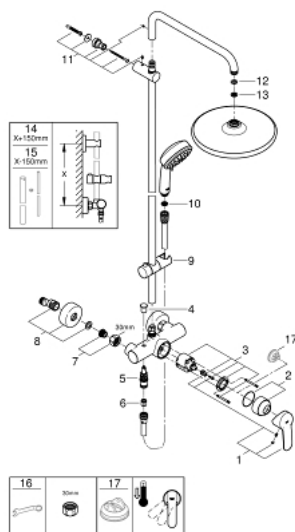

26 673 000 TEMPESTA COSMOPOLITAN SYSTEM 250 TUŠ SUSTAV S JEDNORUČNOM MIJEŠALICOM, ZIDNA UGRADNJA

REZERVNI DIJELOVI, veljače 2019 – now

- 1: Ručica (Br. narudžbe 46726000)
- 2: Kapica (Br. narudžbe 46025000)
- 3: Kartuša (Br. narudžbe 46048000)
- 4: Ručica za prebacivanje (Br. narudžbe 65648000)
- 5: Prebacivač (Br. narudžbe 65655000)
- 6: Nepovratni ventil (Br. narudžbe 08565000)
- 7: Spoj za vijke 1/2" (Br. narudžbe 45044000)
- 8: S-priključak (Br. narudžbe 12662000)
- 9: Klizač (Br. narudžbe 12140000)
- 10: Filter za prljavštinu (Br. narudžbe 0700200M)
- 11: Držač tuš konzole (Br. narudžbe 48423000)
- 12: Btrva od vlakana Ø18,5 x Ø12 x 2 (Br. narudžbe 0138900M)
- 13: Filter za prljavštinu (Br. narudžbe 48007000)
- 14: Retrofit cijev za tuš sustav (Br. narudžbe 48053000)*
- 15: Retrofit cijev za tuš sustav (Br. narudžbe 48054000)*
- 16: Specijalni ključ (Br. narudžbe 19377000)*
- 17: Limitator temperature (Br. narudžbe 46375000)*