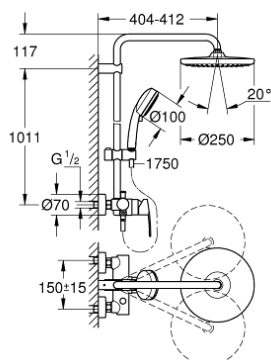

26 673 000 TEMPESTA COSMOPOLITAN SYSTEM 250 TUŠ SUSTAV S JEDNORUČNOM MIJEŠALICOM, ZIDNA UGRADNJA

OPIS PROIZVODA

- Colour: chrome
- sastoji se od:
  - držača tuš ruže 390 mm, horizontalno zakretan 45°
  - nadžbukna jednoručna miješalica za tuš sa prebacivačem
  - omogućuje promjenu između:
    - tuš ruže Tempesta 250 (26 666)
    - vrsta mlaza: Rain
    - head shower with white rear cover
    - with ball joint, rotation angle $\pm 10^\circ$
  - 9,5 l/min limitator protoka
  - ručni tuš Tempesta Cosmopolitan 100 (27 571 001)
  - 2 vrste mlaza: Rain, Jet
  - perlatora 5.7 l/min
  - podesiv po visini uz pomoć klizača
  - Rotaflex TwistStop crijevo za tuš 1750 mm 1/2" x 1/2" (28 410)
  - GROHE EcoJoy tehnologija upotrebe manje količine vode i savršenog protoka
  - GROHE SilkMove keramička kartuša 46 mm
  - GROHE DreamSpray savršen mlaz
  - GROHE LongLife premaz
  - GROHE SpeedClean sustav protiv kamenca
  - Inner WaterGuide za duži životni vijek
  - TwistStop za zaštitu crijeva od zavrtnja
  - prikladno za protočne bojlere od 18 kW/h
  - minimalna brzina protok vode 7 l/min
  - min. preporučeni tlak 1.0 bar
  - za profesionalce