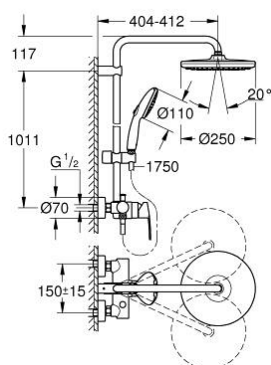

### OPIS PROIZVODA

- Colour: chrome
- sastoji se od:
  - držača tuš ruže 390 mm, horizontalno zakretan 45°
  - nadžbukna jednoručna miješalica za tuš sa prebacivačem
  - omogućuje promjenu između:
    - tuš ruže Tempesta 250 (26 666)
    - vrsta mlaza: Rain
    - maximum flow rate (at 3 bar): 7.3 l/min
    - head shower with white rear cover
    - with ball joint, rotation angle  $\pm 10^\circ$
    - hand shower Tempesta 110 (27 597)
  - 2 vrste mlaza: Rain, Jet
  - maximum flow rate (at 3 bar): 5.6 l/min
  - podesiv po visini uz pomoć klizača
  - Rotaflex TwistStop crijevo za tuš 1750 mm 1/2" x 1/2" (28 410)
  - maximum flow rate system (at 3 bar): 7.3 l/min
  - GROHE EcoJoy tehnologija upotrebe manje količine vode i savršenog protoka
  - GROHE SilkMove keramička kartuša 46 mm
  - GROHE SmartSwitch - easily rotate the dial to enjoy your preferred spray option
  - GROHE DreamSpray savršen mlaz
  - ShockProof silikonski prsten štiti od oštećenja prouzročenih padom tuša
  - GROHE LongLife premaz
  - GROHE SpeedClean sustav protiv kamenca
  - Inner WaterGuide za duži životni vijek
  - TwistStop za zaštitu crijeva od zavrtnja
  - prikladno za protočne bojlere od 18 kW/h
  - min. brzina protoka 5 l/min.
  - min. preporučeni tlak 1.0 bar
  - za profesionalce