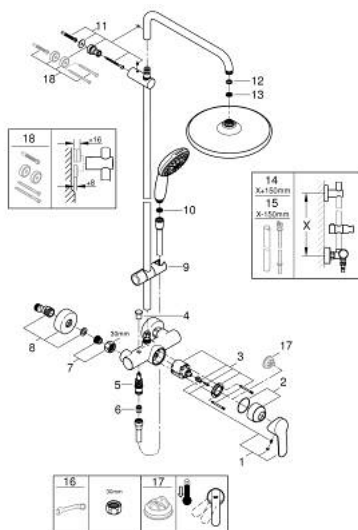

26 673 001 TEMPESTA SYSTEM 250 TUŠ SUSTAV S JEDNORUČNOM MIJEŠALICOM, ZIDNA UGRADNJA

REZERVNI DIJELOVI, studenoga 2021 – now

1. 1: Ručica (Br. narudžbe 46726000)
2. 2: Kapica (Br. narudžbe 46025000)
3. 3: Kartuša (Br. narudžbe 46048000)
4. 4: Ručica za prebacivanje (Br. narudžbe 65648000)
5. 5: Prebacivač (Br. narudžbe 65655000)
6. 6: Nepovratni ventil (Br. narudžbe 08565000)
7. 7: Spoj za vijke 1/2" (Br. narudžbe 45044000)
8. 8: S-priključak (Br. narudžbe 12662000)
9. 9: Klizač (Br. narudžbe 48609000)
10. 10: Filter za prljavštinu (Br. narudžbe 0700200M)
11. 11: Držač tuš konzole (Br. narudžbe 48423000)
12. 12: Btrva od vlakana Ø18,5 x Ø12 x 2 (Br. narudžbe 0138900M)
13. 13: Filter za prljavštinu (Br. narudžbe 48007000)
14. 14: Retrofit cijev za tuš sustav (Br. narudžbe 48514000)*
15. 15: Retrofit cijev za tuš sustav (Br. narudžbe 48515000)*
16. 16: Specijalni ključ (Br. narudžbe 19377000)*
17. 17: Limitator temperature (Br. narudžbe 46375000)*
18. 18: Pločica za poravnanje (Br. narudžbe 26496000)*

* Izborni dodaci