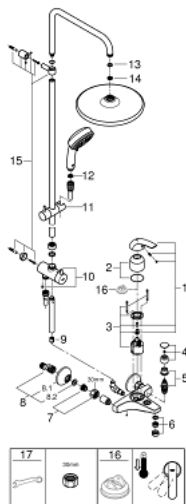

26 674 000 TEMPESTA COSMOPOLITAN SYSTEM 250 TUŠ SUSTAV S JEDNORUČNOM MIJEŠALICOM, ZIDNA UGRADNJA

REZERVNI DIJELOVI, veljače 2019 – now

- 1: Ručica (Br. narudžbe 46700000)
- 2: Kapica (Br. narudžbe 46578000)
- 3: Kartuša (Br. narudžbe 46048000)
- 4: Ručica za prebacivanje (Br. narudžbe 46571000)
- 5: Prebacivač (Br. narudžbe 08915000)
- 6: Perlator (Br. narudžbe 13952000)
- 7: Spoj za vijke 1/2" (Br. narudžbe 45044000)
- 8: S-priključak (Br. narudžbe 12075000)
- 8.1: Brtva (Br. narudžbe 0138600M)
- 8.2: Rozeta (Br. narudžbe 0221000M)
- 9: Nepovratni ventil (Br. narudžbe 08565000)
- 10: Prebacivač (Br. narudžbe 46877000)
- 11: Klizač (Br. narudžbe 46876000)
- 12: Filter za prijavštinu (Br. narudžbe 0700200M)
- 13: Brtva od vlakana Ø18,5 x Ø12 x 2 (Br. narudžbe 0138900M)
- 14: Filter za prijavštinu (Br. narudžbe 48007000)
- 15: Montažni set (Br. narudžbe 46878000)
- 16: Limitator temperature (Br. narudžbe 46375000)*
- 17: Specijalni ključ (Br. narudžbe 19377000)*

* Izborni dodaci