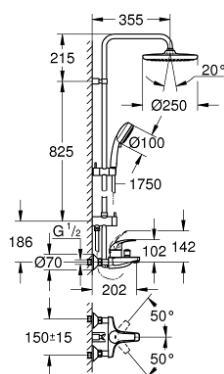

26 674 000 TEMPESTA COSMOPOLITAN SYSTEM 250 TUŠ SUSTAV S JEDNORUČNOM MIJEŠALICOM, ZIDNA UGRADNJA

OPIS PROIZVODA

- Colour: chrome
- s kratkom tuš konzolom za ugradnju u tuševe
- sastoji se od:
  - horizontalna drška za tuš 355 mm
  - exposed single-lever bath mixer with diverter handle
  - omogućuje promjenu između:
    - tuš ruže Tempesta 250 (26 666)
    - vrsta mlaza: Rain
    - head shower with white rear cover
    - with ball joint, rotation angle $\pm 10^\circ$
  - 9,5 l/min limitator protoka
- izljev za kadu
- zasebni prebacivač za ručni tuš
- hand shower Tempesta Cosmopolitan 100 (27 575)
- vrste mlaza: GROHE Rain O², Rain, Massage, Jet
- 9,5 l/min limitator protoka
- podesiv po visini uz pomoć klizača
- Rotaflex TwistStop crijevo za tuš 1750 mm 1/2" x 1/2" (28 410)
- GROHE EcoJoy tehnologija upotrebe manje količine vode i savršenog protoka
- GROHE SilkMove keramička kartuša 46 mm
- GROHE DreamSpray savršen mlaz
- GROHE LongLife premaz
- GROHE SpeedClean sustav protiv kamenca
- Inner WaterGuide za duži životni vijek
- TwistStop za zaštitu crijeva od zavrtnja
- prikladno za protočne bojlere od 18 kW/h
- min. brzina protoka 5 l/min.
- min. preporučeni tlak 1.0 bar
- za profesionalce