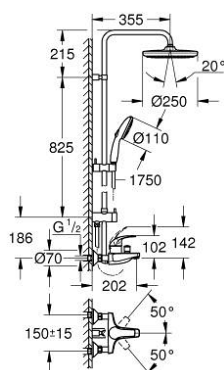

26 674 001 TEMPESTA SYSTEM 250 TUŠ SUSTAV S JEDNORUČNOM MIJEŠALICOM, ZIDNA UGRADNJA

OPIS PROIZVODA (1/2)

- Colour: chrome
- s kratkom tuš konzolom za ugradnju u tuševe
- sastoji se od:
 - horizontalna drška za tuš 355 mm
 - exposed single-lever bath mixer with diverter handle
 - omogućuje promjenu između:
 - tuš ruže Tempesta 250 (26 666)
 - vrsta mlaza: Rain
 - maximum flow rate (at 3 bar): 8 l/min
 - head shower with white rear cover
 - with ball joint, rotation angle $\pm 10^\circ$
 - izljev za kadu
 - zasebni prebacivač za ručni tuš
 - hand shower Tempesta 110 (28 419)
 - vrste mlaza: Rain, Jet, Massage
 - maximum flow rate (at 3 bar): 8.3 l/min
 - podesiv po visini uz pomoć klizača
 - Rotaflex TwistStop crijevo za tuš 1750 mm 1/2" x 1/2" (28 410)
 - maximum flow rate system (at 3 bar): 8.3 l/min (without bath inlet)
 - GROHE EcoJoy tehnologija upotrebe manje količine vode i savršenog protoka
 - GROHE SilkMove keramička kartuša 46 mm
 - GROHE SmartSwitch - easily rotate the dial to enjoy your preferred spray option
 - GROHE DreamSpray savršen mlaz
 - ShockProof silikonski prsten štiti od oštećenja prouzročениh padom tuša
 - GROHE LongLife premaz
 - GROHE SpeedClean sustav protiv kamenca
 - Inner WaterGuide za duži životni vijek
 - TwistStop za zaštitu crijeva od zavrtnja
 - prikladno za protočne bojlere od 18 kW/h
 - maximum flow rate (at 3 bar): 8.3 l/min
 - min. brzina protoka 5 l/min.

Pure Freude
an Wasser

**26 674 001 TEMPESTA SYSTEM 250 TUŠ SUSTAV S JEDNORUČNOM MIJEŠALICOM,
ZIDNA UGRADNJA**

OPIS PROIZVODA (2/2)

- min. preporučeni tlak 1.0 bar
- za profesionalce