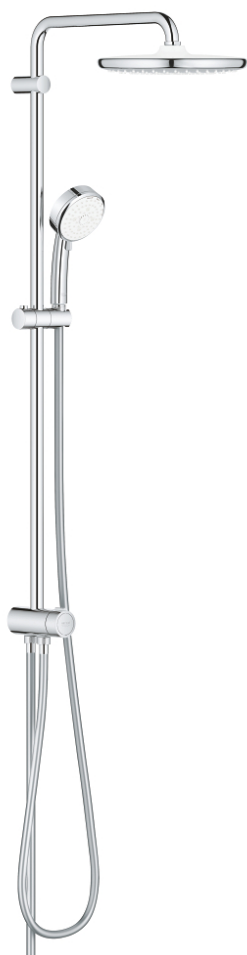

26 675 000 TEMPESTA COSMOPOLITAN SYSTEM 250 TUŠ SUSTAV ZA NAZIDNU UGRADNJU

OPIS PROIZVODA

- Colour: chrome
- sastoji se od:
 - horizontal 390 mm shower arm, adjustable before installation
 - change by diverter between hand shower, head shower or head shower
- Eco setting
- tuš ruže Tempesta 250 (26 666)
- 2 spray patterns (via diverter): Rain, SmartRain
- head shower with white rear cover
- with ball joint, rotation angle $\pm 10^\circ$
- 9,5 l/min limitator protoka
- hand shower Tempesta Cosmopolitan 100 (27 575)
- vrste mlaza: GROHE Rain O², Rain, Massage, Jet
- 9,5 l/min limitator protoka
- podesiv po visini uz pomoć klizača
- distance between diverter and upper bracket: 920 mm
- Relaxflex shower hose 1500 mm 1/2" x 1/2"
- Relaxflex shower hose 500 mm 1/2" x 1/2"
- flexible installation: connection to faucet / wall union for water supply with 1/2" thread of the 500 mm shower hose
- GROHE EcoJoy tehnologija upotrebe manje količine vode i savršenog protoka
- GROHE DreamSpray savršen mlaz
- GROHE LongLife premaz
- GROHE SpeedClean sustav protiv kamenca
- Inner WaterGuide za duži životni vijek
- prikladno za protočne bojlere od 18 kW/h
- minimalna brzina protok vode 7 l/min
- min. preporučeni tlak 1.0 bar
- za profesionalce

26 675 000 TEMPESTA COSMOPOLITAN SYSTEM 250 TUŠ SUSTAV ZA NAZIDNU UGRADNJU

REZERVNI DIJELOVI, veljače 2019 – now

- 1: Filter za prljavštinu (Br. narudžbe 0700200M)
- 2: Klizač (Br. narudžbe 12140000)
- 3: Prebacivač (Br. narudžbe 48338000)
- 4: Btrva od vlakana Ø18,5 x Ø12 x 2 (Br. narudžbe 0138900M)
- 5: Filter za prljavštinu (Br. narudžbe 48007000)
- 6: Pločica za poravnanje (Br. narudžbe 26496000)*