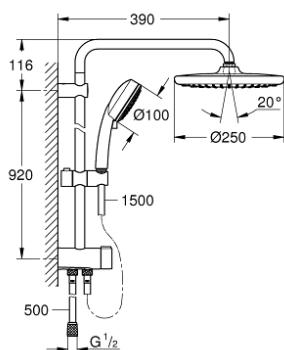

26 675 000 TEMPESTA COSMOPOLITAN SYSTEM 250 TUŠ SUSTAV ZA NAZIDNU UGRADNJU

OPIS PROIZVODA

- Colour: chrome
- sastoji se od:
 - horizontal 390 mm shower arm, adjustable before installation
 - change by diverter between hand shower, head shower or head shower
- Eco setting
- tuš ruže Tempesta 250 (26 666)
- 2 spray patterns (via diverter): Rain, SmartRain
- head shower with white rear cover
- with ball joint, rotation angle $\pm 10^\circ$
- 9,5 l/min limitator protoka
- hand shower Tempesta Cosmopolitan 100 (27 575)
- vrste mlaza: GROHE Rain O², Rain, Massage, Jet
- 9,5 l/min limitator protoka
- podesiv po visini uz pomoć klizača
- distance between diverter and upper bracket: 920 mm
- Relaxflex shower hose 1500 mm 1/2" x 1/2"
- Relaxflex shower hose 500 mm 1/2" x 1/2"
- flexible installation: connection to faucet / wall union for water supply with 1/2" thread of the 500 mm shower hose
- GROHE EcoJoy tehnologija upotrebe manje količine vode i savršenog protoka
- GROHE DreamSpray savršen mlaz
- GROHE LongLife premaz
- GROHE SpeedClean sustav protiv kamenca
- Inner WaterGuide za duži životni vijek
- prikladno za protočne bojlere od 18 kW/h
- minimalna brzina protok vode 7 l/min
- min. preporučeni tlak 1.0 bar
- za profesionalce

26 675 000 TEMPESTA COSMOPOLITAN SYSTEM 250 TUŠ SUSTAV ZA NAZIDNU UGRADNJU

REZERVNI DIJELOVI, veljače 2019 – now

- 1: Filter za prljavštinu (Br. narudžbe 0700200M)
- 2: Klizač (Br. narudžbe 12140000)
- 3: Prebacivač (Br. narudžbe 48338000)
- 4: Btrva od vlakana Ø18,5 x Ø12 x 2 (Br. narudžbe 0138900M)
- 5: Filter za prljavštinu (Br. narudžbe 48007000)
- 6: Pločica za poravnanje (Br. narudžbe 26496000)*