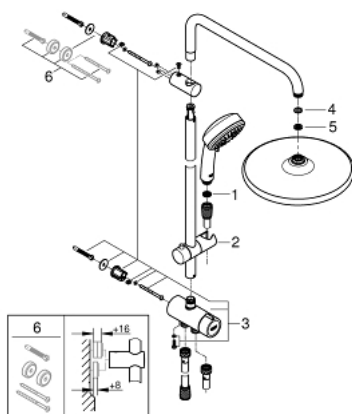

26 675 000 TEMPESTA COSMOPOLITAN SYSTEM 250 TUŠ SUSTAV ZA NAZIDNU UGRADNJU

OPIS PROIZVODA

- Colour: chrome
- sastoji se od:
 - horizontal 390 mm shower arm, adjustable before installation
 - change by diverter between hand shower, head shower or head shower
- Eco setting
- tuš ruže Tempesta 250 (26 666)
- 2 spray patterns (via diverter): Rain, SmartRain
- head shower with white rear cover
- with ball joint, rotation angle $\pm 10^\circ$
- 9,5 l/min limitator protoka
- hand shower Tempesta Cosmopolitan 100 (27 575)
- vrste mlaza: GROHE Rain O², Rain, Massage, Jet
- 9,5 l/min limitator protoka
- podesiv po visini uz pomoć klizača
- distance between diverter and upper bracket: 920 mm
- Relaxflex shower hose 1500 mm 1/2" x 1/2"
- Relaxflex shower hose 500 mm 1/2" x 1/2"
- flexible installation: connection to faucet / wall union for water supply with 1/2" thread of the 500 mm shower hose
- GROHE EcoJoy tehnologija upotrebe manje količine vode i savršenog protoka
- GROHE DreamSpray savršen mlaz
- GROHE LongLife premaz
- GROHE SpeedClean sustav protiv kamenca
- Inner WaterGuide za duži životni vijek
- prikladno za protočne bojlere od 18 kW/h
- minimalna brzina protok vode 7 l/min
- min. preporučeni tlak 1.0 bar
- za profesionalce

26 675 000 TEMPESTA COSMOPOLITAN SYSTEM 250 TUŠ SUSTAV ZA NAZIDNU UGRADNJU

REZERVNI DIJELOVI, veljače 2019 – now

- 1: Filter za prljavštinu (Br. narudžbe 0700200M)
- 2: Klizač (Br. narudžbe 12140000)
- 3: Prebacivač (Br. narudžbe 48338000)
- 4: Btrva od vlakana Ø18,5 x Ø12 x 2 (Br. narudžbe 0138900M)
- 5: Filter za prljavštinu (Br. narudžbe 48007000)
- 6: Pločica za poravnanje (Br. narudžbe 26496000)*