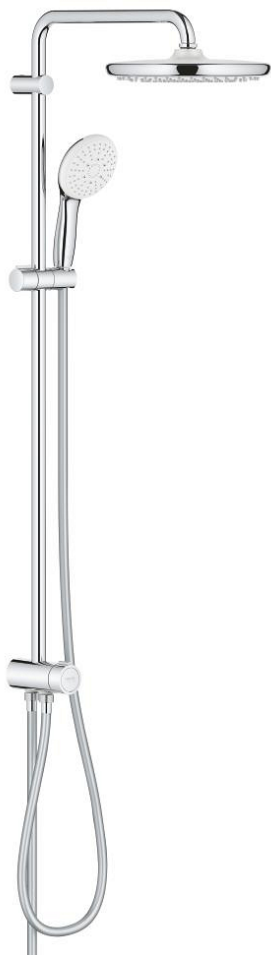

## 26 675 001 TEMPESTA SYSTEM 250 TUŠ SUSTAV ZA NAZIDNU UGRADNJU

### OPIS PROIZVODA

- Colour: chrome
- sastoji se od:
  - horizontal 390 mm shower arm, adjustable before installation
  - change by diverter between hand shower, head shower or head shower
- Eco setting
- tuš ruže Tempesta 250 (26 666)
- 2 spray patterns (via diverter): Rain, SmartRain
- maximum flow rate (at 3 bar): 7.9 l/min
- head shower with white rear cover
- with ball joint, rotation angle  $\pm 10^\circ$
- hand shower Tempesta 110 (28 419)
- vrste mlaza: Rain, Jet, Massage
- maximum flow rate (at 3 bar): 7.4 l/min
- podesiv po visini uz pomoć klizača
- distance between diverter and upper bracket: 920 mm
- Relexaflex shower hose 1500 mm (28 151)
- Relexaflex shower hose 500 mm (22 115)
- flexible installation: connection to faucet / wall union for water supply with 1/2" thread of the 500 mm shower hose
- maximum flow rate system (at 3 bar): 7.9 l/min
- GROHE EcoJoy tehnologija upotrebe manje količine vode i savršenog protoka
- GROHE SmartSwitch - easily rotate the dial to enjoy your preferred spray option
- GROHE DreamSpray savršen mlaz
- ShockProof silikonski prsten štiti od oštećenja prouzročenih padom tuša
- GROHE LongLife premaz
- GROHE SpeedClean sustav protiv kamenca
- Inner WaterGuide za duži životni vijek
- prikladno za protočne bojlere od 18 kW/h
- min. brzina protoka 5 l/min.
- min. preporučeni tlak 1.0 bar
- za profesionalce

### REZERVNI DIJELOVI, studenoga 2021 – now

- 1: Filter za prljavštinu (Br. narudžbe 0700200M)
- 2: Klizač (Br. narudžbe 48609000)
- 3: Prebacivač (Br. narudžbe 48338000)
- 4: Btrva od vlakana Ø18,5 x Ø12 x 2 (Br. narudžbe 0138900M)
- 5: Filter za prljavštinu (Br. narudžbe 48007000)
- 6: Pločica za poravnanje (Br. narudžbe 26496000)\*