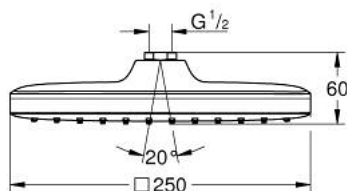

26 681 000 TEMPESTA 250 CUBE TUŠ RUŽA, 1 MLAZ

OPIS PROIZVODA

- Colour: chrome
- vrsta mlaza: Rain
- maximum flow rate (at 3 bar): 8 l/min
- 250 mm x 250 mm
- fully chrome plated surfaces
- Kuglasti zglob s kutom $\pm 10^\circ$
- spoj s navojem $\frac{1}{2}$ "
- GROHE EcoJoy tehnologija upotrebe manje količine vode i savršenog protoka
- GROHE DreamSpray savršen mlaz
- GROHE LongLife premaz
- GROHE SpeedClean sustav protiv kamenca
- Inner WaterGuide za duži životni vijek
- prikladna za protočni bojler
- za profesionalce

26 681 000 TEMPESTA 250 CUBE TUŠ RUŽA, 1 MLAZ

REZERVNI DIJELOVI, veljače 2019 – now

1: Btrva od vlakana Ø18,5 x Ø12 x 2 (Br. narudžbe 0138900M)

2: Filter za prljavštinu (Br. narudžbe 48007000)