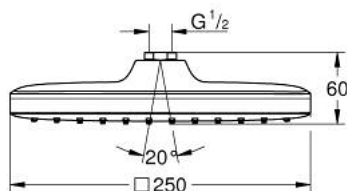

26 681 000 TEMPESTA 250 CUBE TUŠ RUŽA, 1 MLAZ

OPIS PROIZVODA

- Colour: chrome
- vrsta mlaza: Rain
- maximum flow rate (at 3 bar): 8 l/min
- 250 mm x 250 mm
- fully chrome plated surfaces
- Kuglasti zglob s kutom $\pm 10^\circ$
- spoj s navojem $\frac{1}{2}$ "
- GROHE EcoJoy tehnologija upotrebe manje količine vode i savršenog protoka
- GROHE DreamSpray savršen mlaz
- GROHE LongLife premaz
- GROHE SpeedClean sustav protiv kamenca
- Inner WaterGuide za duži životni vijek
- prikladna za protočni bojler
- za profesionalce