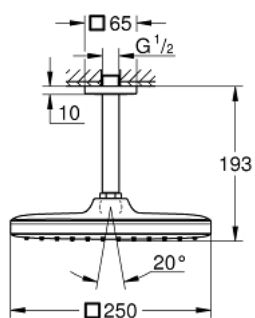

26 683 000 TEMPESTA 250 CUBE STROPNI TUŠ SET 142 MM, 1 MLAZ

OPIS PROIZVODA

- Colour: chrome
- sastoji se od:
- tuš ruže Tempesta 250 Cube (26 681)
- vrsta mlaza: Rain
- fully chrome plated surfaces
- stropna tuš ručica 142 mm (27 485)
- s kvadratnom rozetom
- GROHE EcoJoy tehnologija upotrebe manje količine vode i savršenog protoka
- GROHE DreamSpray savršen mlaz
- GROHE LongLife premaz
- GROHE SpeedClean sustav protiv kamenca
- Inner WaterGuide za duži životni vijek
- prikladna za protočni bojler
- za profesionalce

26 683 000 TEMPESTA 250 CUBE STROPNI TUŠ SET 142 MM, 1 MLAZ

REZERVNI DIJELOVI, veljače 2019 – now

- 1: Btrva od vlakana Ø18,5 x Ø12 x 2 (Br. narudžbe 0138900M)
- 2: Filter za prijavštinu (Br. narudžbe 48007000)
- 3: Rozeta (Br. narudžbe 48118000)