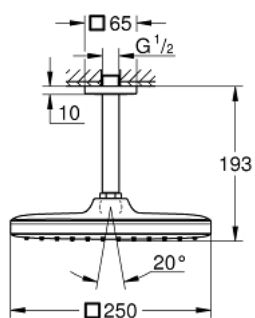

26 683 000 TEMPESTA 250 CUBE STROPNI TUŠ SET 142 MM, 1 MLAZ

OPIS PROIZVODA

- Colour: chrome
- sastoji se od:
 - tuš ruže Tempesta 250 Cube (26 681)
 - vrsta mlaza: Rain
 - fully chrome plated surfaces
 - stropna tuš ručica 142 mm (27 485)
- GROHE EcoJoy tehnologija upotrebe manje količine vode i savršenog protoka
- GROHE DreamSpray savršen mlaz
- GROHE LongLife premaz
- GROHE SpeedClean sustav protiv kamenca
- Inner WaterGuide za duži životni vijek
- prikladna za protočni bojler
- za profesionalce

26 683 000 TEMPESTA 250 CUBE STROPNI TUŠ SET 142 MM, 1 MLAZ

REZERVNI DIJELOVI, veljače 2019 – now

- 1: Btrva od vlakana Ø18,5 x Ø12 x 2 (Br. narudžbe 0138900M)
- 2: Filter za prijavštinu (Br. narudžbe 48007000)
- 3: Rozeta (Br. narudžbe 48118000)