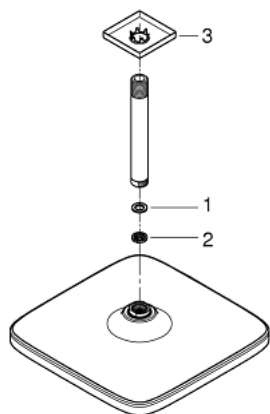

26 683 000 TEMPESTA 250 CUBE STROPNI TUŠ SET 142 MM, 1 MLAZ

OPIS PROIZVODA

- Colour: chrome
- sastoji se od:
- tuš ruže Tempesta 250 Cube (26 681)
- vrsta mlaza: Rain
- fully chrome plated surfaces
- stropna tuš ručica 142 mm (27 485)
- s kvadratnom rozetom
- GROHE EcoJoy tehnologija upotrebe manje količine vode i savršenog protoka
- GROHE DreamSpray savršen mlaz
- GROHE LongLife premaz
- GROHE SpeedClean sustav protiv kamenca
- Inner WaterGuide za duži životni vijek
- prikladna za protočni bojler
- za profesionalce

26 683 000 TEMPESTA 250 CUBE STROPNI TUŠ SET 142 MM, 1 MLAZ

REZERVNI DIJELOVI, veljače 2019 – now

- 1: Btrva od vlakana Ø18,5 x Ø12 x 2 (Br. narudžbe 0138900M)
- 2: Filter za prijavštinu (Br. narudžbe 48007000)
- 3: Rozeta (Br. narudžbe 48118000)