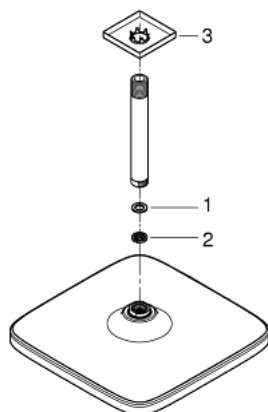

26 683 000 TEMPESTA 250 CUBE STROPNI TUŠ SET 142 MM, 1 MLAZ

OPIS PROIZVODA

- Colour: chrome
- sastoji se od:
 - tuš ruže Tempesta 250 Cube (26 681)
 - vrsta mlaza: Rain
 - fully chrome plated surfaces
 - stropna tuš ručica 142 mm (27 485)
- GROHE EcoJoy tehnologija upotrebe manje količine vode i savršenog protoka
- GROHE DreamSpray savršen mlaz
- GROHE LongLife premaz
- GROHE SpeedClean sustav protiv kamenca
- Inner WaterGuide za duži životni vijek
- prikladna za protočni bojler
- za profesionalce

26 683 000 TEMPESTA 250 CUBE STROPNI TUŠ SET 142 MM, 1 MLAZ

REZERVNI DIJELOVI, veljače 2019 – now

- 1: Btrva od vlakana Ø18,5 x Ø12 x 2 (Br. narudžbe 0138900M)
- 2: Filter za prijavštinu (Br. narudžbe 48007000)
- 3: Rozeta (Br. narudžbe 48118000)