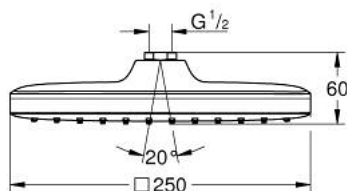

26 685 000 TEMPESTA 250 CUBE TUŠ RUŽA, 1 MLAZ

OPIS PROIZVODA

- Colour: chrome
- vrsta mlaza: Rain
- maximum flow rate (at 3 bar): 8 l/min
- 250 mm x 250 mm
- head shower with white rear cover
- Kuglasti zglob s kutom $\pm 10^\circ$
- spoj s navojem $\frac{1}{2}$ "
- GROHE EcoJoy tehnologija upotrebe manje količine vode i savršenog protoka
- GROHE DreamSpray savršen mlaz
- GROHE LongLife premaz
- GROHE SpeedClean sustav protiv kamenca
- Inner WaterGuide za duži životni vijek
- prikladna za protočni bojler
- za profesionalce

26 685 000 TEMPESTA 250 CUBE TUŠ RUŽA, 1 MLAZ

REZERVNI DIJELOVI, veljače 2019 – now

1: Btrva od vlakana Ø18,5 x Ø12 x 2 (Br. narudžbe 0138900M)

2: Filter za prljavštinu (Br. narudžbe 48007000)