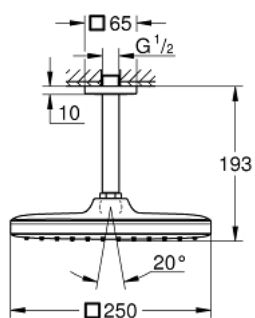

26 688 000 TEMPESTA 250 CUBE STROPNI TUŠ SET 142 MM, 1 MLAZ

OPIS PROIZVODA

- Colour: chrome
- sastoji se od:
- tuš ruže Tempesta 250 Cube (26 685)
- vrsta mlaza: Rain
- maximum flow rate (at 3 bar): 8.3 l/min
- head shower with white rear cover
- stropna tuš ručica 142 mm (27 485)
- GROHE EcoJoy tehnologija upotrebe manje količine vode i savršenog protoka
- GROHE DreamSpray savršen mlaz
- GROHE LongLife premaz
- GROHE SpeedClean sustav protiv kamenca
- Inner WaterGuide za duži životni vijek
- prikladna za protočni bojler
- za profesionalce

26 688 000 TEMPESTA 250 CUBE STROPNI TUŠ SET 142 MM, 1 MLAZ

REZERVNI DIJELOVI, veljače 2019 – now

- 1: Btrva od vlakana Ø18,5 x Ø12 x 2 (Br. narudžbe 0138900M)
- 2: Filter za prijavštinu (Br. narudžbe 48007000)
- 3: Rozeta (Br. narudžbe 48118000)