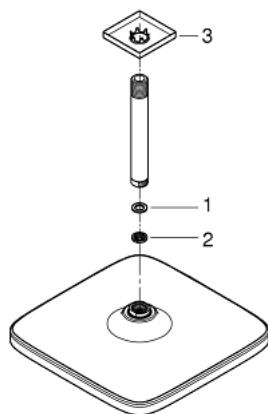

26 688 000 TEMPESTA 250 CUBE STROPNI TUŠ SET 142 MM, 1 MLAZ

OPIS PROIZVODA

- Colour: chrome
- sastoji se od:
- tuš ruže Tempesta 250 Cube (26 685)
- vrsta mlaza: Rain
- maximum flow rate (at 3 bar): 8.3 l/min
- head shower with white rear cover
- stropna tuš ručica 142 mm (27 485)
- GROHE EcoJoy tehnologija upotrebe manje količine vode i savršenog protoka
- GROHE DreamSpray savršen mlaz
- GROHE LongLife premaz
- GROHE SpeedClean sustav protiv kamenca
- Inner WaterGuide za duži životni vijek
- prikladna za protočni bojler
- za profesionalce

26 688 000 TEMPESTA 250 CUBE STROPNI TUŠ SET 142 MM, 1 MLAZ

REZERVNI DIJELOVI, veljače 2019 – now

- 1: Btrva od vlakana Ø18,5 x Ø12 x 2 (Br. narudžbe 0138900M)
- 2: Filter za prijavštinu (Br. narudžbe 48007000)
- 3: Rozeta (Br. narudžbe 48118000)