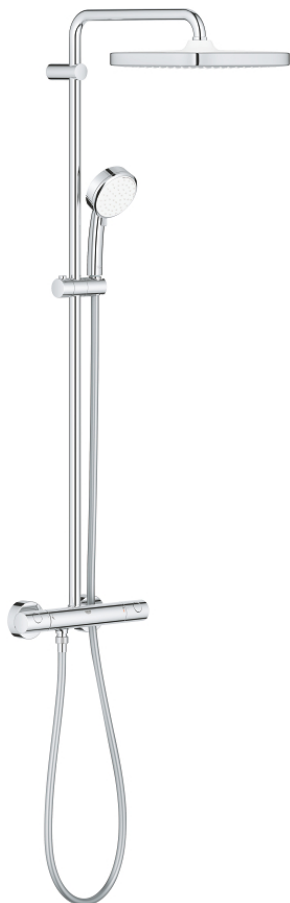

26 689 000 TEMPESTA COSMOPOLITAN SYSTEM 250 CUBE TUŠ SUSTAV S TERMOSTATOM, ZIDNA UGRADNJA

OPIS PROIZVODA

- Colour: chrome
- sastoji se od:
 - držača tuš ruže 390 mm, horizontalno zakretan 45°
 - nadžbuknog termostata s Aquadimmer funkcijom
 - omogućuje promjenu između:
 - tuš ruže Tempesta 250 Cube (26 685)
 - vrsta mlaza: Rain
 - head shower with white rear cover
 - with ball joint, rotation angle $\pm 10^\circ$
 - 9,5 l/min limitator protoka
 - ručni tuš Tempesta Cosmopolitan 100 (27 571 001)
 - 2 vrste mlaza: Rain, Jet
 - perlatora 5.7 l/min
 - podesiv po visini uz pomoć klizača
 - Rotaflex TwistStop crijevo za tuš 1750 mm 1/2" x 1/2" (28 410)
 - GROHE EcoJoy tehnologija upotrebe manje količine vode i savršenog protoka
 - GROHE TurboStat kompaktna kartuša s termo elementom premazanim voskom
 - GROHE SafeStop na 38°C
 - GROHE SafeStop Plus uključen opcionalan limitator temperature na 43°C
 - GROHE DreamSpray savršen mlaz
 - GROHE LongLife premaz
 - GROHE SpeedClean sustav protiv kamenca
 - Inner WaterGuide za duži životni vijek
 - TwistStop za zaštitu crijeva od zavrtnja
 - prikladno za protočne bojlere od 18 kW/h
 - minimalna brzina protok vode 7 l/min
 - opcionalna nadogradnja: GROHE EasyReach polica (26 362)
- za profesionalce