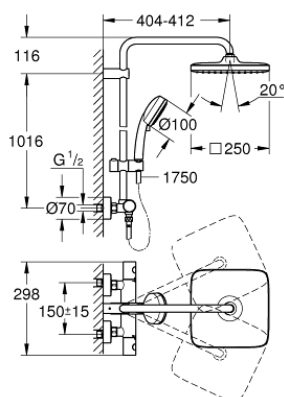

26 689 000 TEMPESTA COSMOPOLITAN SYSTEM 250 CUBE TUŠ SUSTAV S TERMOSTATOM, ZIDNA UGRADNJA

OPIS PROIZVODA

- Colour: chrome
- sastoji se od:
 - držača tuš ruže 390 mm, horizontalno zakretan 45°
 - nadžbuknog termostata s Aquadimmer funkcijom
 - omogućuje promjenu između:
 - tuš ruže Tempesta 250 Cube (26 685)
 - vrsta mlaza: Rain
 - head shower with white rear cover
 - with ball joint, rotation angle $\pm 10^\circ$
 - 9,5 l/min limitator protoka
 - ručni tuš Tempesta Cosmopolitan 100 (27 571 001)
 - 2 vrste mlaza: Rain, Jet
 - perlatora 5.7 l/min
 - podesiv po visini uz pomoć klizača
 - Rotaflex TwistStop crijevo za tuš 1750 mm 1/2" x 1/2" (28 410)
 - GROHE EcoJoy tehnologija upotrebe manje količine vode i savršenog protoka
 - GROHE TurboStat kompaktna kartuša s termo elementom premazanim voskom
 - GROHE SafeStop na 38°C
 - GROHE SafeStop Plus uključen opcionalan limitator temperature na 43°C
 - GROHE DreamSpray savršen mlaz
 - GROHE LongLife premaz
 - GROHE SpeedClean sustav protiv kamenca
 - Inner WaterGuide za duži životni vijek
 - TwistStop za zaštitu crijeva od zavrtnja
 - prikladno za protočne bojlere od 18 kW/h
 - minimalna brzina protok vode 7 l/min
 - opcionalna nadogradnja: GROHE EasyReach polica (26 362)
- za profesionalce