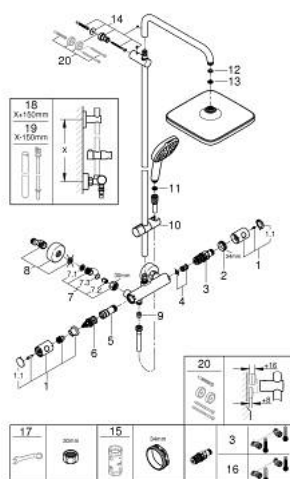

REZERVNI DIJELOVI, studenoga 2021 – now

- 1: Metalna ručica 1/2" (Br. narudžbe 47984000)
- 1.1: Pokrovna kapa (Br. narudžbe 6458500M)
- 2: Prsten za učvršćivanje (Br. narudžbe 47743000)
- 3: Termostatska kompaktna kartuša 1/2" (Br. narudžbe 47439000)
- 4: Četkica (Br. narudžbe 47398000)
- 5: Protok vode (Br. narudžbe 47751000)
- 6: Aquadimmer (Br. narudžbe 12433000)
- 7: Nepovratni ventil (Br. narudžbe 47189000)
- 7.1: Filter za prljavštinu (Br. narudžbe 0726400M)
- 7.2: Nepovratni ventil (Br. narudžbe 08565000)
- 7.3: O-brtva $\varnothing 17 \times \varnothing 2$ (Br. narudžbe 0305500M)
- 8: S-priključak (Br. narudžbe 12662000)
- 9: Nepovratni ventil (Br. narudžbe 08565000)
- 10: Klizač (Br. narudžbe 48609000)
- 11: Filter za prljavštinu (Br. narudžbe 0700200M)
- 12: Btrva od vlakana $\varnothing 18,5 \times \varnothing 12 \times 2$ (Br. narudžbe 0138900M)
- 13: Filter za prljavštinu (Br. narudžbe 48007000)
- 14: Držač tuš konzole (Br. narudžbe 48423000)
- 15: Ključ (Br. narudžbe 19332000)*
- 16: GROHE TurboStat kartuša 1/2" (Br. narudžbe 47175000)*
- 17: Specijalni ključ (Br. narudžbe 19377000)*
- 18: Retrofit cijev za tuš sustav (Br. narudžbe 48514000)*
- 19: Retrofit cijev za tuš sustav (Br. narudžbe 48515000)*
- 20: Pločica za poravnanje (Br. narudžbe 26496000)*