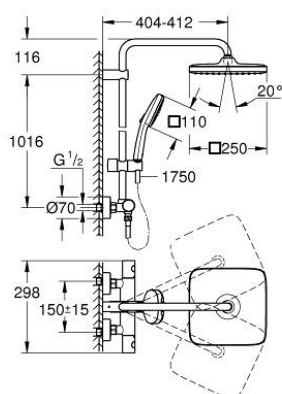

26 689 001 TEMPESTA SYSTEM 250 CUBE TUŠ SUSTAV S TERMOSTATOM, ZIDNA UGRADNJA

OPIS PROIZVODA (1/2)

- Colour: chrome
- sastoji se od:
 - držača tuš ruže 390 mm, horizontalno zakretan 45°
 - nadžbuknog termostata s Aquadimmer funkcijom
 - omogućuje promjenu između:
 - tuš ruže Tempesta 250 Cube (26 685)
 - vrsta mlaza: Rain
 - maximum flow rate (at 3 bar): 7.3 l/min
 - head shower with white rear cover
 - with ball joint, rotation angle $\pm 10^\circ$
 - hand shower Tempesta Cube 110 (27 571)
 - 2 vrste mlaza: Rain, Jet
 - maximum flow rate (at 3 bar): 5.6 l/min
 - podesiv po visini uz pomoć klizača
 - Rotaflex TwistStop crijevo za tuš 1750 mm 1/2" x 1/2" (28 410)
 - maximum flow rate system (at 3 bar): 7.3 l/min
 - GROHE EcoJoy tehnologija upotrebe manje količine vode i savršenog protoka
 - GROHE TurboStat kompaktna kartuša s termo elementom premazanim voskom
 - GROHE SafeStop na 38°C
 - GROHE SafeStop Plus uključen opcionalan limitator temperature na 43°C
 - GROHE SmartSwitch - easily rotate the dial to enjoy your preferred spray option
 - GROHE DreamSpray savršen mlaz
 - ShockProof silikonski prsten štiti od oštećenja prouzročenih padom tuša
 - GROHE LongLife premaz
 - GROHE SpeedClean sustav protiv kamenca
 - Inner WaterGuide za duži životni vijek
 - TwistStop za zaštitu crijeva od zavrtnja
 - prikladno za protočne bojlere od 18 kW/h
 - min. brzina protoka 5 l/min.
 - opcionalna nadogradnja: GROHE EasyReach polica(26 362)