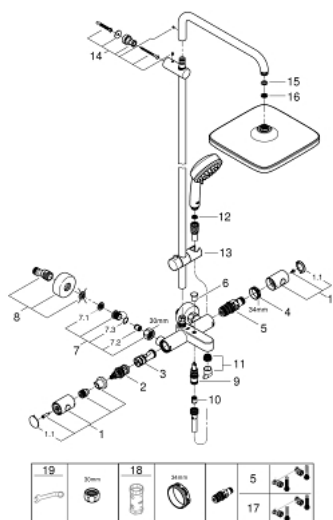

### REZERVNI DIJELOVI, veljače 2019 – now

- 1: Metalna ručica 1/2" (Br. narudžbe 47984000)
- 1.1: Pokrovna kapa (Br. narudžbe 6458500M)
- 2: Aquadimmer (Br. narudžbe 47364000)
- 3: Protok vode (Br. narudžbe 47887000)
- 4: Prsten za učvršćivanje (Br. narudžbe 47743000)
- 5: Termostatska kompaktna kartuša 1/2" (Br. narudžbe 47439000)
- 6: Ručica za prebacivanje (Br. narudžbe 65648000)
- 7: Nepovratni ventil (Br. narudžbe 47189000)
- 7.1: Filter za prljavštinu (Br. narudžbe 0726400M)
- 7.2: Nepovratni ventil (Br. narudžbe 08565000)
- 7.3: O-brtva  $\varnothing 17 \times \varnothing 2$  (Br. narudžbe 0305500M)
- 8: S-priključak (Br. narudžbe 12662000)
- 9: Prebacivač (Br. narudžbe 65655000)
- 10: Nepovratni ventil (Br. narudžbe 08565000)
- 11: Perlator (Br. narudžbe 13926000)
- 12: Filter za prljavštinu (Br. narudžbe 0700200M)
- 13: Klizač (Br. narudžbe 12140000)
- 14: Držač tuš konzole (Br. narudžbe 48423000)
- 15: Btrva od vlakana  $\varnothing 18,5 \times \varnothing 12 \times 2$  (Br. narudžbe 0138900M)
- 16: Filter za prljavštinu (Br. narudžbe 48007000)
- 17: GROHE TurboStat kartuša 1/2" (Br. narudžbe 47175000)\*
- 18: Ključ (Br. narudžbe 19332000)\*
- 19: Specijalni ključ (Br. narudžbe 19377000)\*