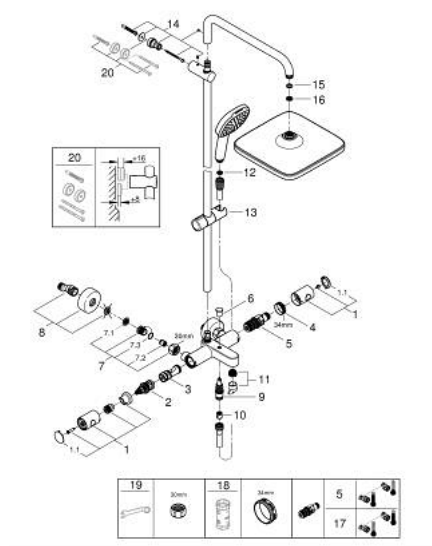

26 691 001 TEMPESTA SYSTEM 250 CUBE TUŠ SISTEM SA TERMOSTATOM ZA KADU, ZIDNA UGRADNJA

REZERVNI DIJELOVI, studenoga 2021 – now

- 1: Metalna ručica 1/2" (Br. narudžbe 47984000)
- 1.1: Pokrovna kapa (Br. narudžbe 6458500M)
- 2: Aquadimmer (Br. narudžbe 47364000)
- 3: Protok vode (Br. narudžbe 47887000)
- 4: Prsten za učvršćivanje (Br. narudžbe 47743000)
- 5: Termostatska kompaktna kartuša 1/2" (Br. narudžbe 47439000)
- 6: Ručica za prebacivanje (Br. narudžbe 65648000)
- 7: Nepovratni ventil (Br. narudžbe 47189000)
- 7.1: Filter za prljavštinu (Br. narudžbe 0726400M)
- 7.2: Nepovratni ventil (Br. narudžbe 08565000)
- 7.3: O-brtva $\varnothing 17 \times \varnothing 2$ (Br. narudžbe 0305500M)
- 8: S-priključak (Br. narudžbe 12662000)
- 9: Prebacivač (Br. narudžbe 65655000)
- 10: Nepovratni ventil (Br. narudžbe 08565000)
- 11: Perlator (Br. narudžbe 13926000)
- 12: Filter za prljavštinu (Br. narudžbe 0700200M)
- 13: Klizač (Br. narudžbe 48609000)
- 14: Držač tuš konzole (Br. narudžbe 48423000)
- 15: Btrva od vlakana $\varnothing 18,5 \times \varnothing 12 \times 2$ (Br. narudžbe 0138900M)
- 16: Filter za prljavštinu (Br. narudžbe 48007000)
- 17: GROHE TurboStat kartuša 1/2" (Br. narudžbe 47175000)*
- 18: Ključ (Br. narudžbe 19332000)*
- 19: Specijalni ključ (Br. narudžbe 19377000)*
- 20: Pločica za poravnanje (Br. narudžbe 26496000)*

* Izborni dodaci