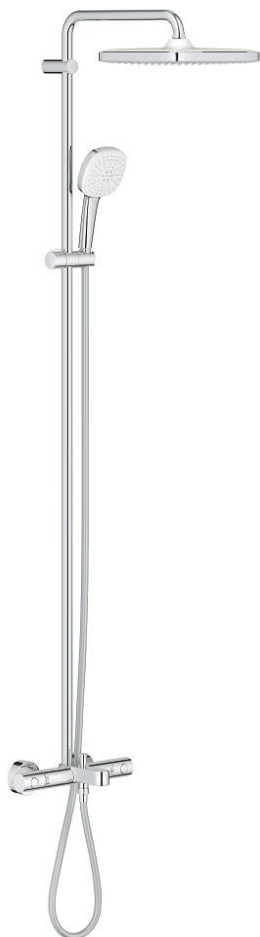

## 26 691 001 TEMPESTA SYSTEM 250 CUBE TUŠ SISTEM SA TERMOSTATOM ZA KADU, ZIDNA UGRADNJA

### OPIS PROIZVODA (1/2)

- Colour: chrome
- sastoji se od:
  - držača tuš ruže 390 mm, horizontalno zakretan 45°
  - nadžbuknog termostata s Aquadimmer funkcijom
  - omogućuje promjenu između:
    - tuš ruže Tempesta 250 Cube (26 685)
    - vrsta mlaza: Rain
    - maximum flow rate (at 3 bar): 7.3 l/min
  - head shower with white rear cover
  - with ball joint, rotation angle  $\pm 10^\circ$
- izljev za kadu
- zasebni prebacivač za ručni tuš
- hand shower Tempesta Cube 110 (27 571)
- 2 vrste mlaza: Rain, Jet
- maximum flow rate (at 3 bar): 5.6 l/min
- podesiv po visini uz pomoć klizača
- Rotaflex TwistStop crijevo za tuš 1750 mm 1/2" x 1/2" (28 410)
- maximum flow rate system (at 3 bar): 7.3 l/min (without bath inlet)
- GROHE EcoJoy tehnologija upotrebe manje količine vode i savršenog protoka
- GROHE TurboStat kompaktna kartuša s termo elementom premazanim voskom
- GROHE SafeStop na 38°C
- GROHE SafeStop Plus uključen opcionalan limitator temperature na 43°C
- GROHE SmartSwitch - easily rotate the dial to enjoy your preferred spray option
- GROHE DreamSpray savršen mlaz
- ShockProof silikonski prsten štiti od oštećenja prouzročenih padom tuša
- GROHE LongLife premaz
- GROHE SpeedClean sustav protiv kamenca
- Inner WaterGuide za duži životni vijek
- TwistStop za zaštitu crijeva od zavrtanja
- prikladno za protočne bojlere od 18 kW/h