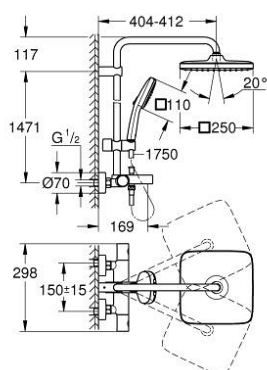

### OPIS PROIZVODA (1/2)

- Colour: chrome
- sastoji se od:
  - držača tuš ruže 390 mm, horizontalno zakretan 45°
  - nadžbuknog termostata s Aquadimmer funkcijom
  - omogućuje promjenu između:
    - tuš ruže Tempesta 250 Cube (26 685)
    - vrsta mlaza: Rain
    - maximum flow rate (at 3 bar): 7.3 l/min
  - head shower with white rear cover
  - with ball joint, rotation angle  $\pm 10^\circ$
- izljev za kadu
- zasebni prebacivač za ručni tuš
- hand shower Tempesta Cube 110 (27 571)
- 2 vrste mlaza: Rain, Jet
- maximum flow rate (at 3 bar): 5.6 l/min
- podesiv po visini uz pomoć klizača
- Rotaflex TwistStop crijevo za tuš 1750 mm 1/2" x 1/2" (28 410)
- maximum flow rate system (at 3 bar): 7.3 l/min (without bath inlet)
- GROHE EcoJoy tehnologija upotrebe manje količine vode i savršenog protoka
- GROHE TurboStat kompaktna kartuša s termo elementom premazanim voskom
- GROHE SafeStop na 38°C
- GROHE SafeStop Plus uključen opcionalan limitator temperature na 43°C
- GROHE SmartSwitch - easily rotate the dial to enjoy your preferred spray option
- GROHE DreamSpray savršen mlaz
- ShockProof silikonski prsten štiti od oštećenja prouzročenih padom tuša
- GROHE LongLife premaz
- GROHE SpeedClean sustav protiv kamenca
- Inner WaterGuide za duži životni vijek
- TwistStop za zaštitu crijeva od zavrtanja
- prikladno za protočne bojlere od 18 kW/h