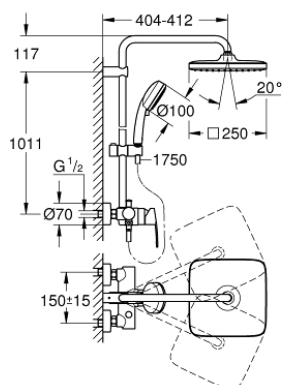

### OPIS PROIZVODA

- Colour: chrome
- sastoji se od:
  - držača tuš ruže 390 mm, horizontalno zakretan 45°
  - nadžbukna jednoručna miješalica za tuš sa prebacivačem
  - omogućuje promjenu između:
    - tuš ruže Tempesta 250 Cube (26 685)
    - vrsta mlaza: Rain
    - head shower with white rear cover
    - with ball joint, rotation angle  $\pm 10^\circ$
  - 9,5 l/min limitator protoka
  - ručni tuš Tempesta Cosmopolitan 100 (27 571 001)
  - 2 vrste mlaza: Rain, Jet
  - perlatora 5.7 l/min
  - podesiv po visini uz pomoć klizača
  - Rotaflex TwistStop crijevo za tuš 1750 mm 1/2" x 1/2" (28 410)
  - GROHE EcoJoy tehnologija upotrebe manje količine vode i savršenog protoka
  - GROHE SilkMove keramička kartuša 46 mm
  - GROHE DreamSpray savršen mlaz
  - GROHE LongLife premaz
  - GROHE SpeedClean sustav protiv kamenca
  - Inner WaterGuide za duži životni vijek
  - TwistStop za zaštitu crijeva od zavrtnja
  - prikladno za protočne bojlere od 18 kW/h
  - minimalna brzina protok vode 7 l/min
  - min. preporučeni tlak 1.0 bar
  - za profesionalce

### REZERVNI DIJELOVI, veljače 2019 – now

- 1: Ručica (Br. narudžbe 46726000)
- 2: Kapica (Br. narudžbe 46025000)
- 3: Kartuša (Br. narudžbe 46048000)
- 4: Ručica za prebacivanje (Br. narudžbe 65648000)
- 5: Prebacivač (Br. narudžbe 65655000)
- 6: Nepovratni ventil (Br. narudžbe 08565000)
- 7: Spoj za vijke 1/2" (Br. narudžbe 45044000)
- 8: S-priključak (Br. narudžbe 12662000)
- 9: Klizač (Br. narudžbe 12140000)
- 10: Filter za prljavštinu (Br. narudžbe 0700200M)
- 11: Držač tuš konzole (Br. narudžbe 48423000)
- 12: Btrva od vlakana Ø18,5 x Ø12 x 2 (Br. narudžbe 0138900M)
- 13: Filter za prljavštinu (Br. narudžbe 48007000)
- 14: Retrofit cijev za tuš sustav (Br. narudžbe 48053000)\*
- 15: Retrofit cijev za tuš sustav (Br. narudžbe 48054000)\*
- 16: Specijalni ključ (Br. narudžbe 19377000)\*
- 17: Limitator temperature (Br. narudžbe 46375000)\*