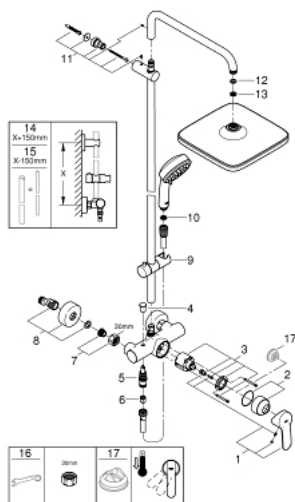

### OPIS PROIZVODA

- Colour: chrome
- sastoji se od:
  - držača tuš ruže 390 mm, horizontalno zakretan 45°
  - nadžbukna jednoručna miješalica za tuš sa prebacivačem
  - omogućuje promjenu između:
    - tuš ruže Tempesta 250 Cube (26 685)
    - vrsta mlaza: Rain
    - head shower with white rear cover
    - with ball joint, rotation angle  $\pm 10^\circ$
  - 9,5 l/min limitator protoka
  - ručni tuš Tempesta Cosmopolitan 100 (27 571 001)
  - 2 vrste mlaza: Rain, Jet
  - perlatora 5.7 l/min
  - podesiv po visini uz pomoć klizača
  - Rotaflex TwistStop crijevo za tuš 1750 mm 1/2" x 1/2" (28 410)
  - GROHE EcoJoy tehnologija upotrebe manje količine vode i savršenog protoka
  - GROHE SilkMove keramička kartuša 46 mm
  - GROHE DreamSpray savršen mlaz
  - GROHE LongLife premaz
  - GROHE SpeedClean sustav protiv kamenca
  - Inner WaterGuide za duži životni vijek
  - TwistStop za zaštitu crijeva od zavrtnja
  - prikladno za protočne bojlere od 18 kW/h
  - minimalna brzina protok vode 7 l/min
  - min. preporučeni tlak 1.0 bar
  - za profesionalce

### REZERVNI DIJELOVI, veljače 2019 – now

- 1: Ručica (Br. narudžbe 46726000)
- 2: Kapica (Br. narudžbe 46025000)
- 3: Kartuša (Br. narudžbe 46048000)
- 4: Ručica za prebacivanje (Br. narudžbe 65648000)
- 5: Prebacivač (Br. narudžbe 65655000)
- 6: Nepovratni ventil (Br. narudžbe 08565000)
- 7: Spoj za vijke 1/2" (Br. narudžbe 45044000)
- 8: S-priključak (Br. narudžbe 12662000)
- 9: Klizač (Br. narudžbe 12140000)
- 10: Filter za prljavštinu (Br. narudžbe 0700200M)
- 11: Držač tuš konzole (Br. narudžbe 48423000)
- 12: Btrva od vlakana Ø18,5 x Ø12 x 2 (Br. narudžbe 0138900M)
- 13: Filter za prljavštinu (Br. narudžbe 48007000)
- 14: Retrofit cijev za tuš sustav (Br. narudžbe 48053000)\*
- 15: Retrofit cijev za tuš sustav (Br. narudžbe 48054000)\*
- 16: Specijalni ključ (Br. narudžbe 19377000)\*
- 17: Limitator temperature (Br. narudžbe 46375000)\*