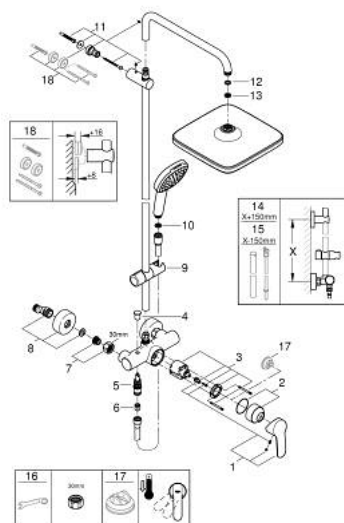

26 692 001 TEMPESTA SYSTEM 250 CUBE TUŠ SUSTAV S JEDNORUČNOM MIJEŠALICOM, ZIDNA UGRADNJA

REZERVNI DIJELOVI, studenoga 2021 – now

- 1: Ručica (Br. narudžbe 46726000)
- 2: Kapica (Br. narudžbe 46025000)
- 3: Kartuša (Br. narudžbe 46048000)
- 4: Ručica za prebacivanje (Br. narudžbe 65648000)
- 5: Prebacivač (Br. narudžbe 65655000)
- 6: Nepovratni ventil (Br. narudžbe 08565000)
- 7: Spoj za vijke 1/2" (Br. narudžbe 45044000)
- 8: S-priključak (Br. narudžbe 12662000)
- 9: Klizač (Br. narudžbe 48609000)
- 10: Filter za prljavštinu (Br. narudžbe 0700200M)
- 11: Držač tuš konzole (Br. narudžbe 48423000)
- 12: Btrva od vlakana Ø18,5 x Ø12 x 2 (Br. narudžbe 0138900M)
- 13: Filter za prljavštinu (Br. narudžbe 48007000)
- 14: Retrofit cijev za tuš sustav (Br. narudžbe 48514000)*
- 15: Retrofit cijev za tuš sustav (Br. narudžbe 48515000)*
- 16: Specijalni ključ (Br. narudžbe 19377000)*
- 17: Limitator temperature (Br. narudžbe 46375000)*
- 18: Pločica za poravnanje (Br. narudžbe 26496000)*