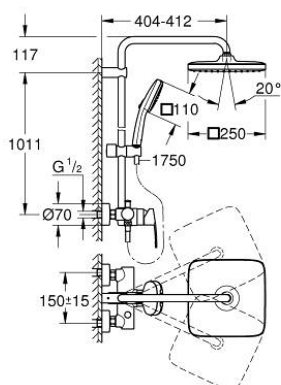

26 692 001 TEMPESTA SYSTEM 250 CUBE TUŠ SUSTAV S JEDNORUČNOM MIJEŠALICOM, ZIDNA UGRADNJA

OPIS PROIZVODA

- Colour: chrome
- sastoji se od:
  - horizontal swivable 390 mm shower arm (14 047)
  - nadžbukna jednoručna miješalica za tuš sa prebacivačem
  - omogućuje promjenu između:
    - tuš ruže Tempesta 250 Cube (26 685)
    - vrsta mlaza: Rain
    - maximum flow rate (at 3 bar): 7.3 l/min
  - head shower with white rear cover
  - with ball joint, rotation angle $\pm 10^\circ$
  - hand shower Tempesta Cube 110 (27 571)
  - 2 vrste mlaza: Rain, Jet
  - maximum flow rate (at 3 bar): 5.6 l/min
  - podesiv po visini uz pomoć klizača
  - Rotaflex TwistStop crijevo za tuš 1750 mm 1/2" x 1/2" (28 410)
  - maximum flow rate system (at 3 bar): 7.3 l/min
  - GROHE EcoJoy tehnologija upotrebe manje količine vode i savršenog protoka
  - GROHE SilkMove keramička kartuša 46 mm
  - GROHE SmartSwitch - easily rotate the dial to enjoy your preferred spray option
  - GROHE DreamSpray savršen mlaz
  - ShockProof silikonski prsten štiti od oštećenja prouzročenih padom tuša
  - GROHE LongLife premaz
  - GROHE SpeedClean sustav protiv kamenca
  - Inner WaterGuide za duži životni vijek
  - TwistStop za zaštitu crijeva od zavrtnja
  - prikladno za protočne bojlere od 18 kW/h
  - min. brzina protoka 5 l/min.
  - min. preporučeni tlak 1.0 bar
  - za profesionalce