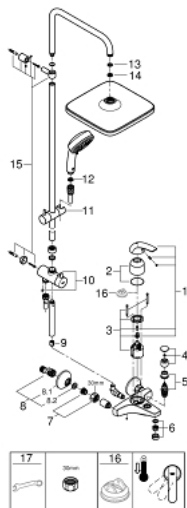

26 693 000 TEMPESTA COSMOPOLITAN SYSTEM 250 CUBE TUŠ SUSTAV S JEDNORUČNOM MIJEŠALICOM, ZIDNA UGRADNJA

REZERVNI DIJELOVI, veljače 2019 – now

- 1: Ručica (Br. narudžbe 46700000)
- 2: Kapica (Br. narudžbe 46578000)
- 3: Kartuša (Br. narudžbe 46048000)
- 4: Ručica za prebacivanje (Br. narudžbe 46571000)
- 5: Prebacivač (Br. narudžbe 08915000)
- 6: Perlator (Br. narudžbe 13952000)
- 7: Spoj za vijke 1/2" (Br. narudžbe 45044000)
- 8: S-priključak (Br. narudžbe 12075000)
- 8.1: Brtva (Br. narudžbe 0138600M)
- 8.2: Rozeta (Br. narudžbe 0221000M)
- 9: Nepovratni ventil (Br. narudžbe 08565000)
- 10: Prebacivač (Br. narudžbe 46877000)
- 11: Klizač (Br. narudžbe 46876000)
- 12: Filter za prijavštinu (Br. narudžbe 0700200M)
- 13: Brtva od vlakana Ø18,5 x Ø12 x 2 (Br. narudžbe 0138900M)
- 14: Filter za prijavštinu (Br. narudžbe 48007000)
- 15: Montažni set (Br. narudžbe 46878000)
- 16: Limitator temperature (Br. narudžbe 46375000)*
- 17: Specijalni ključ (Br. narudžbe 19377000)*

* Izborni dodaci