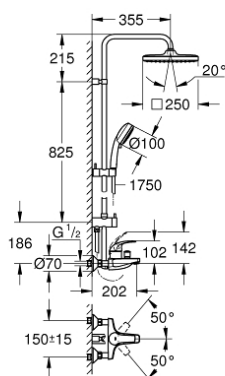

### OPIS PROIZVODA

- Colour: chrome
- s kratkom tuš konzolom za ugradnju u tuševe
- sastoji se od:
  - horizontalna drška za tuš 355 mm
  - exposed single-lever bath mixer with diverter handle
  - omogućuje promjenu između:
    - tuš ruže Tempesta 250 Cube (26 685)
    - vrsta mlaza: Rain
    - head shower with white rear cover
    - with ball joint, rotation angle  $\pm 10^\circ$
  - 9,5 l/min limitator protoka
  - izljev za kadu
  - zasebni prebacivač za ručni tuš
  - hand shower Tempesta Cosmopolitan 100 (27 575)
  - vrste mlaza: GROHE Rain O<sup>2</sup>, Rain, Massage, Jet
  - 9,5 l/min limitator protoka
  - podesiv po visini uz pomoć klizača
  - Rotaflex TwistStop crijevo za tuš 1750 mm 1/2" x 1/2" (28 410)
  - GROHE EcoJoy tehnologija upotrebe manje količine vode i savršenog protoka
  - GROHE SilkMove keramička kartuša 46 mm
  - GROHE DreamSpray savršen mlaz
  - GROHE LongLife premaz
  - GROHE SpeedClean sustav protiv kamenca
  - Inner WaterGuide za duži životni vijek
  - TwistStop za zaštitu crijeva od zavrtnja
  - prikladno za protočne bojlere od 18 kW/h
  - minimalna brzina protok vode 7 l/min
  - min. preporučeni tlak 1.0 bar
  - za profesionalce