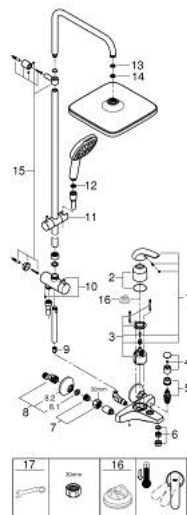

### REZERVNI DIJELOVI, studenoga 2021 – now

- 1: Ručica (Br. narudžbe 46700000)
- 2: Kapica (Br. narudžbe 46578000)
- 3: Kartuša (Br. narudžbe 46048000)
- 4: Ručica za prebacivanje (Br. narudžbe 46571000)
- 5: Prebacivač (Br. narudžbe 08915000)
- 6: Perlator (Br. narudžbe 13952000)
- 7: Spoj za vijke 1/2" (Br. narudžbe 45044000)
- 8: S-priključak (Br. narudžbe 12075000)
- 8.1: Brtva (Br. narudžbe 0138600M)
- 8.2: Rozeta (Br. narudžbe 0221000M)
- 9: Nepovratni ventil (Br. narudžbe 08565000)
- 10: Prebacivač (Br. narudžbe 46877000)
- 11: Klizač (Br. narudžbe 46876000)
- 12: Filter za prijavštinu (Br. narudžbe 0700200M)
- 13: Brtva od vlakana Ø18,5 x Ø12 x 2 (Br. narudžbe 0138900M)
- 14: Filter za prijavštinu (Br. narudžbe 48007000)
- 15: Montažni set (Br. narudžbe 46878000)
- 16: Limitator temperature (Br. narudžbe 46375000)\*
- 17: Specijalni ključ (Br. narudžbe 19377000)\*