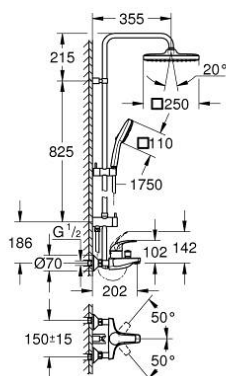

### OPIS PROIZVODA (1/2)

- Colour: chrome
- s kratkom tuš konzolom za ugradnju u tuševe
- sastoji se od:
  - horizontalna drška za tuš 355 mm
  - exposed single-lever bath mixer with diverter handle
  - omogućuje promjenu između:
    - tuš ruže Tempesta 250 Cube (26 685)
    - vrsta mlaza: Rain
    - maximum flow rate (at 3 bar): 8 l/min
    - head shower with white rear cover
    - with ball joint, rotation angle  $\pm 10^\circ$
  - izljev za kadu
  - zasebni prebacivač za ručni tuš
  - hand shower Tempesta Cube 110 (27 574)
  - vrste mlaza: Rain, Jet, Massage
  - maximum flow rate (at 3 bar): 8.3 l/min
  - podesiv po visini uz pomoć klizača
  - Rotaflex TwistStop crijevo za tuš 1750 mm 1/2" x 1/2" (28 410)
  - maximum flow rate system (at 3 bar): 8.3 l/min (without bath inlet)
  - GROHE EcoJoy tehnologija upotrebe manje količine vode i savršenog protoka
  - GROHE SilkMove keramička kartuša 46 mm
  - GROHE SmartSwitch - easily rotate the dial to enjoy your preferred spray option
  - GROHE DreamSpray savršen mlaz
  - ShockProof silikonski prsten štiti od oštećenja prouzročenih padom tuša
  - GROHE LongLife premaz
  - GROHE SpeedClean sustav protiv kamenca
  - Inner WaterGuide za duži životni vijek
  - TwistStop za zaštitu crijeva od zavrtnja
  - prikladno za protočne bojlere od 18 kW/h
  - min. brzina protoka 5 l/min.
  - min. preporučeni tlak 1.0 bar