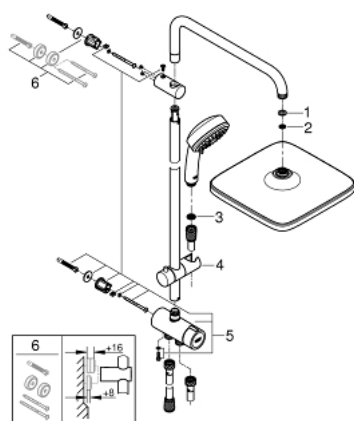

### OPIS PROIZVODA

- Colour: chrome
- sastoji se od:
  - horizontal 390 mm shower arm, adjustable before installation
  - change by diverter between hand shower, head shower or head shower Eco setting
- tuš ruže Tempesta 250 Cube (26 685)
- 2 spray patterns (via diverter): Rain, SmartRain
- head shower with white rear cover
- with ball joint, rotation angle  $\pm 10^\circ$
- 9,5 l/min limitator protoka
- hand shower Tempesta Cosmopolitan 100 (27 575)
- vrste mlaza: GROHE Rain O<sup>2</sup>, Rain, Massage, Jet
- 9,5 l/min limitator protoka
- podesiv po visini uz pomoć klizača
- distance between diverter and upper bracket: 920 mm
- Relaxflex shower hose 1500 mm 1/2" x 1/2"
- Relaxflex shower hose 500 mm 1/2" x 1/2"
- flexible installation: connection to faucet / wall union for water supply with 1/2" thread of the 500 mm shower hose
- GROHE EcoJoy tehnologija upotrebe manje količine vode i savršenog protoka
- GROHE DreamSpray savršen mlaz
- GROHE LongLife premaz
- GROHE SpeedClean sustav protiv kamenca
- Inner WaterGuide za duži životni vijek
- prikladno za protočne bojlere od 18 kW/h
- minimalna brzina protok vode 7 l/min
- min. preporučeni tlak 1.0 bar
- za profesionalce

### REZERVNI DIJELOVI, veljače 2019 – now

- 1: Btrva od vlakana Ø18,5 x Ø12 x 2 (Br. narudžbe 0138900M)
- 2: Filter za prljavštinu (Br. narudžbe 48007000)
- 3: Filter za prljavštinu (Br. narudžbe 0700200M)
- 4: Klizač (Br. narudžbe 12140000)
- 5: Prebacivač (Br. narudžbe 48338000)
- 6: Pločica za poravnanje (Br. narudžbe 26496000)\*