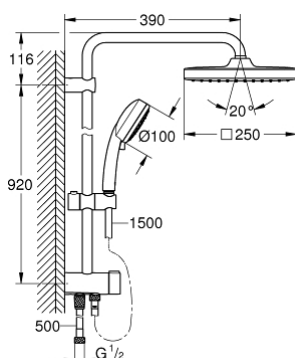

### OPIS PROIZVODA

- Colour: chrome
- sastoji se od:
  - horizontal 390 mm shower arm, adjustable before installation
  - change by diverter between hand shower, head shower or head shower Eco setting
- tuš ruže Tempesta 250 Cube (26 685)
- 2 spray patterns (via diverter): Rain, SmartRain
- head shower with white rear cover
- with ball joint, rotation angle  $\pm 10^\circ$
- 9,5 l/min limitator protoka
- hand shower Tempesta Cosmopolitan 100 (27 575)
- vrste mlaza: GROHE Rain O<sup>2</sup>, Rain, Massage, Jet
- 9,5 l/min limitator protoka
- podesiv po visini uz pomoć klizača
- distance between diverter and upper bracket: 920 mm
- Relaxflex shower hose 1500 mm 1/2" x 1/2"
- Relaxflex shower hose 500 mm 1/2" x 1/2"
- flexible installation: connection to faucet / wall union for water supply with 1/2" thread of the 500 mm shower hose
- GROHE EcoJoy tehnologija upotrebe manje količine vode i savršenog protoka
- GROHE DreamSpray savršen mlaz
- GROHE LongLife premaz
- GROHE SpeedClean sustav protiv kamenca
- Inner WaterGuide za duži životni vijek
- prikladno za protočne bojlere od 18 kW/h
- minimalna brzina protok vode 7 l/min
- min. preporučeni tlak 1.0 bar
- za profesionalce

### REZERVNI DIJELOVI, veljače 2019 – now

- 1: Btrva od vlakana Ø18,5 x Ø12 x 2 (Br. narudžbe 0138900M)
- 2: Filter za prljavštinu (Br. narudžbe 48007000)
- 3: Filter za prljavštinu (Br. narudžbe 0700200M)
- 4: Klizač (Br. narudžbe 12140000)
- 5: Prebacivač (Br. narudžbe 48338000)
- 6: Pločica za poravnanje (Br. narudžbe 26496000)\*