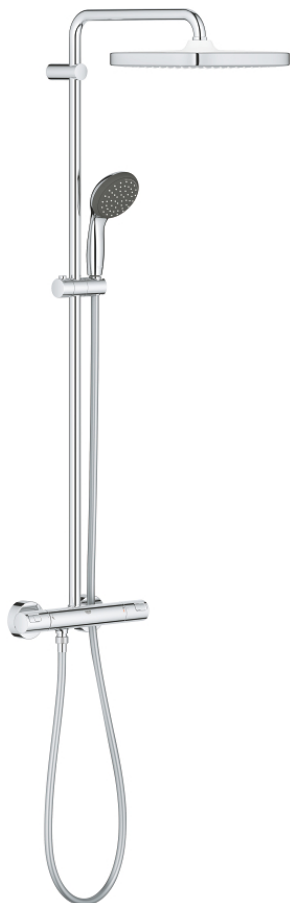

26 696 000 VITALIO START SYSTEM 250 CUBE TUŠ SUSTAV S TERMOSTATOM, ZIDNA UGRADNJA

OPIS PROIZVODA

- Colour: chrome
- sastoji se od:
 - držača tuš ruže 390 mm, horizontalno zakretan 45°
 - nadžbuknog termostata s Aquadimmer funkcijom
 - omogućuje promjenu između:
 - head shower Vitalio Comfort 250 (26 695)
 - vrsta mlaza: Rain
 - head shower with white rear cover
 - with ball joint, rotation angle $\pm 10^\circ$
 - GROHE EcoJoy 9,5 l/min limitator protoka
 - hand shower Vitalio Start 100 (27 946)
 - 2 vrste mlaza: Rain, Jet
 - GROHE EcoJoy perlatora 5.7 l/min
 - podesiv po visini uz pomoć klizača
 - shower hose VitalioFlex Comfort 1750 mm 1/2" x 1/2" (28 745)
 - GROHE EcoJoy tehnologija upotrebe manje količine vode i savršenog protoka
 - GROHE TurboStat kompaktna kartuša s termo elementom premazanim voskom
 - GROHE SafeStop na 38°C
 - GROHE SafeStop Plus uključen opcionalan limitator temperature na 43°C
 - GROHE DreamSpray savršen mlaz
 - GROHE LongLife premaz
 - GROHE SpeedClean sustav protiv kamenca
 - Inner WaterGuide za duži životni vijek
 - ShockProof silikonski prsten štiti od oštećenja prouzročenih padom tuša
 - TwistStop za zaštitu crijeva od zavrtnja
 - Consumer edition