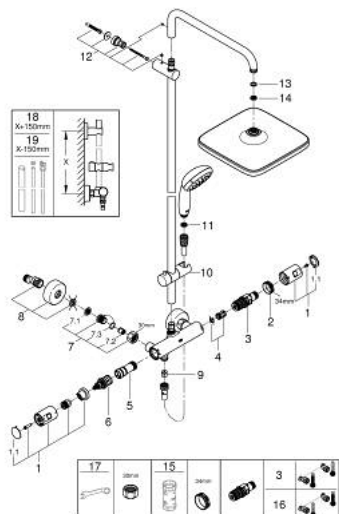

26 696 000 VITALIO START SYSTEM 250 CUBE TUŠ SUSTAV S TERMOSTATOM, ZIDNA UGRADNJA

REZERVNI DIJELOVI, veljače 2019 – now

- 1: Ručica (Br. narudžbe 47728000)
- 1.1: Pokrovna kapa (Br. narudžbe 6458500M)
- 2: Prsten za učvršćivanje (Br. narudžbe 47743000)
- 3: Termostatska kompaktna kartuša 1/2" (Br. narudžbe 47439000)
- 4: Četkica (Br. narudžbe 47398000)
- 5: Protok vode (Br. narudžbe 47751000)
- 6: Aquadimmer (Br. narudžbe 12433000)
- 7: Nepovratni ventil (Br. narudžbe 47189000)
- 7.1: Filter za prljavštinu (Br. narudžbe 0726400M)
- 7.2: Nepovratni ventil (Br. narudžbe 08565000)
- 7.3: O-brtva $\varnothing 17 \times \varnothing 2$ (Br. narudžbe 0305500M)
- 8: S-priključak (Br. narudžbe 12662000)
- 9: Nepovratni ventil (Br. narudžbe 08565000)
- 10: Klizač (Br. narudžbe 12140000)
- 11: Filter za prljavštinu (Br. narudžbe 0700200M)
- 12: Držač tuš konzole (Br. narudžbe 48423000)
- 13: Btrva od vlakana $\varnothing 18,5 \times \varnothing 12 \times 2$ (Br. narudžbe 0138900M)
- 14: Filter za prljavštinu (Br. narudžbe 48007000)
- 15: Ključ (Br. narudžbe 19332000)*
- 16: GROHE TurboStat kartuša 1/2" (Br. narudžbe 47175000)*
- 17: Specijalni ključ (Br. narudžbe 19377000)*
- 18: Retrofit cijev za tuš sustav (Br. narudžbe 48053000)*
- 19: Retrofit cijev za tuš sustav (Br. narudžbe 48054000)*