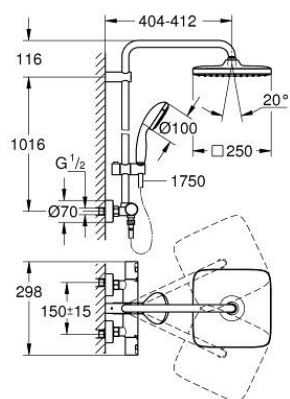

26 696 000 VITALIO START SYSTEM 250 CUBE TUŠ SUSTAV S TERMOSTATOM, ZIDNA UGRADNJA

OPIS PROIZVODA

- Colour: chrome
- sastoji se od:
  - držača tuš ruže 390 mm, horizontalno zakretan 45°
  - nadžbuknog termostata s Aquadimmer funkcijom
  - omogućuje promjenu između:
    - head shower Vitalio Comfort 250 (26 695)
    - vrsta mlaza: Rain
    - head shower with white rear cover
    - with ball joint, rotation angle $\pm 10^\circ$
  - GROHE EcoJoy 9,5 l/min limitator protoka
  - hand shower Vitalio Start 100 (27 946)
  - 2 vrste mlaza: Rain, Jet
  - GROHE EcoJoy perlatora 5.7 l/min
  - podesiv po visini uz pomoć klizača
  - shower hose VitalioFlex Comfort 1750 mm 1/2" x 1/2" (28 745)
  - GROHE EcoJoy tehnologija upotrebe manje količine vode i savršenog protoka
  - GROHE TurboStat kompaktna kartuša s termo elementom premazanim voskom
  - GROHE SafeStop na 38°C
  - GROHE SafeStop Plus uključen opcionalan limitator temperature na 43°C
  - GROHE DreamSpray savršen mlaz
  - GROHE LongLife premaz
  - GROHE SpeedClean sustav protiv kamenca
  - Inner WaterGuide za duži životni vijek
  - ShockProof silikonski prsten štiti od oštećenja prouzročenih padom tuša
  - TwistStop za zaštitu crijeva od zavrtnja
  - Consumer edition