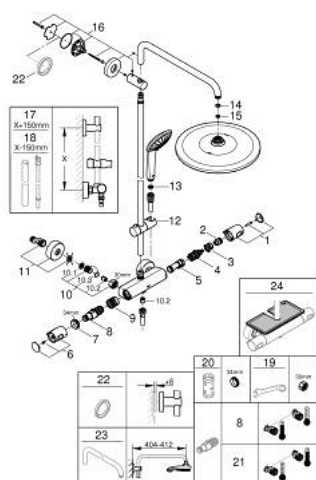

### REZERVNI DIJELOVI, siječnja 2020 – now

- 1: Ručica ventila (Br. narudžbe 47991000)
- 2: Sigurnosna brtva (Br. narudžbe 47986000)
- 3: Sigurnosna brtva (Br. narudžbe 47965000)
- 4: Aquadimmer (Br. narudžbe 47364000)
- 5: Protok vode (Br. narudžbe 47887000)
- 6: Ručica (Br. narudžbe 47992000)
- 7: Prsten za učvršćivanje (Br. narudžbe 47743000)
- 8: Termostatska kompaktna kartuša 1/2" (Br. narudžbe 47439000)
- 9: Spoj (Br. narudžbe 47975000)
- 10: Nepovratni ventil (Br. narudžbe 47189000)
- 10.1: Filter za prljavštinu (Br. narudžbe 0726400M)
- 10.2: Nepovratni ventil (Br. narudžbe 08565000)
- 10.3: O-brtva  $\varnothing 17 \times \varnothing 2$  (Br. narudžbe 0305500M)
- 11: S-priključak (Br. narudžbe 12662000)
- 12: Klizač (Br. narudžbe 12140000)
- 13: Filter za prljavštinu (Br. narudžbe 0700200M)
- 14: Brtva od vlakana  $\varnothing 18,5 \times \varnothing 12 \times 2$  (Br. narudžbe 0138900M)
- 15: Filter za prljavštinu (Br. narudžbe 48007000)
- 16: Držač tuš konzole (Br. narudžbe 48279000)
- 17: Retrofit cijev za tuš sustav (Br. narudžbe 48514000)\*
- 18: Retrofit cijev za tuš sustav (Br. narudžbe 48515000)\*
- 19: Specijalni ključ (Br. narudžbe 19377000)\*
- 20: Ključ (Br. narudžbe 19332000)\*
- 21: GROHE TurboStat kartuša 1/2" (Br. narudžbe 47175000)\*
- 22: Pločica za poravnanje (Br. narudžbe 27180000)\*
- 23: Tuš ručica za tuš sustave (Br. narudžbe 14047000)\*
- 24: GROHE EasyReach polica (Br. narudžbe 26362LN1)\*