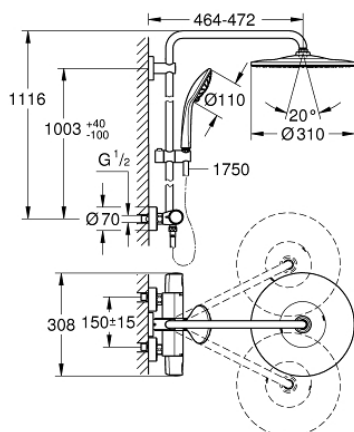

26 723 000 EUPHORIA SYSTEM 310 TUŠ SUSTAV S TERMOSTATSKOM MIJEŠALICOM, ZIDNA UGRADNJA

OPIS PROIZVODA (1/2)

- Colour: chrome
- sastoji se od:
  - zakretljive 450 mm tuš ručice za tuš ružu
  - nadžbuknog termostata s Aquadimmer funkcijom
  - omogućuje promjenu između:
    - tuš ruže Rainshower Mono 310 (26 562)
    - GROHE PureRain
    - maximum flow rate (at 3 bar): 8 l/min
  - s kuglastim zglobovima
  - rotacijski kut $\pm 15^\circ$
  - ručni tuš Euphoria 110 Massage (27 239 000)
  - vrste mlaza: Rain, Massage, SmartRain
  - maximum flow rate (at 3 bar): 8 l/min
  - podesiv po visini uz pomoć klizača
  - Silverflex crijevo za tuš 1750 mm 1/2" x 1/2" (28 388)
  - maximum flow rate system (at 3 bar): 8 l/min
  - min. brzina protoka 5 l/min.
  - GROHE TurboStat kompaktna kartuša s termo elementom premazanom voskom
  - GROHE SafeStop na 38°C
  - GROHE SafeStop Plus uključen opcionalan limitator temperature na 43°C
  - GROHE CoolTouch bez rizika od opekline
  - GROHE MetalGrip ergonomska metalna ručica
  - GROHE DreamSpray savršen mlaz
  - GROHE LongLife premaz
  - GROHE SprayDimmer (postupno smanjenje protoka)
  - GROHE EcoJoy tehnologija upotrebe manje količine vode i savršenog protoka
- Flexible Installation - 1 adjustable bracket for existing drill holes
- Inner WaterGuide za duži životni vijek
- GROHE SpeedClean sustav protiv kamence
- TwistStop za zaštitu crijeva od zavrtnja
- prikladno za protočne bojlere od 18 kW/h