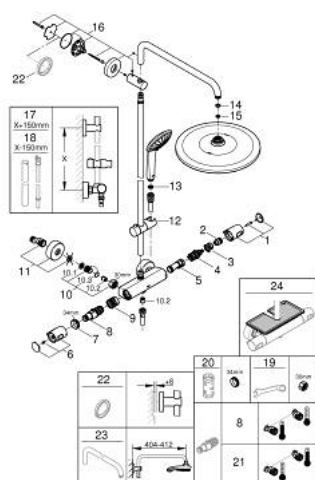

Pure Freude
an Wasser

26 723 000 EUPHORIA SYSTEM 310 TUŠ SUSTAV S TERMOSTATSKOM MIJEŠALICOM, ZIDNA UGRADNJA

OPIS PROIZVODA (2/2)

- opcionalna nadogradnja: GROHE EasyReach polica(26 362)
- za profesionalce

26 723 000 EUPHORIA SYSTEM 310 TUŠ SUSTAV S TERMOSTATSKOM MIJEŠALICOM, ZIDNA UGRADNJA

REZERVNI DIJELOVI, siječnja 2020 – now

- 1: Ručica ventila (Br. narudžbe 47991000)
- 2: Sigurnosna brtva (Br. narudžbe 47986000)
- 3: Sigurnosna brtva (Br. narudžbe 47965000)
- 4: Aquadimmer (Br. narudžbe 47364000)
- 5: Protok vode (Br. narudžbe 47887000)
- 6: Ručica (Br. narudžbe 47992000)
- 7: Prsten za učvršćivanje (Br. narudžbe 47743000)
- 8: Termostatska kompaktna kartuša 1/2" (Br. narudžbe 47439000)
- 9: Spoj (Br. narudžbe 47975000)
- 10: Nepovratni ventil (Br. narudžbe 47189000)
- 10.1: Filter za prljavštinu (Br. narudžbe 0726400M)
- 10.2: Nepovratni ventil (Br. narudžbe 08565000)
- 10.3: O-brtva $\varnothing 17 \times \varnothing 2$ (Br. narudžbe 0305500M)
- 11: S-priključak (Br. narudžbe 12662000)
- 12: Klizač (Br. narudžbe 12140000)
- 13: Filter za prljavštinu (Br. narudžbe 0700200M)
- 14: Brtva od vlakana $\varnothing 18,5 \times \varnothing 12 \times 2$ (Br. narudžbe 0138900M)
- 15: Filter za prljavštinu (Br. narudžbe 48007000)
- 16: Držač tuš konzole (Br. narudžbe 48279000)
- 17: Retrofit cijev za tuš sustav (Br. narudžbe 48514000)*
- 18: Retrofit cijev za tuš sustav (Br. narudžbe 48515000)*
- 19: Specijalni ključ (Br. narudžbe 19377000)*
- 20: Ključ (Br. narudžbe 19332000)*
- 21: GROHE TurboStat kartuša 1/2" (Br. narudžbe 47175000)*
- 22: Pločica za poravnanje (Br. narudžbe 27180000)*
- 23: Tuš ručica za tuš sustave (Br. narudžbe 14047000)*
- 24: GROHE EasyReach polica (Br. narudžbe 26362LN1)*