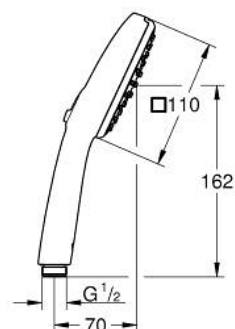

26 746 003 TEMPESTA CUBE 110 RUČNI TUŠ, 2 MLAZA

OPIS PROIZVODA

- Colour: chrome
- vrste mlaza: Rain, Jet
- maximum flow rate (at 3 bar): 7.4 l/min
- GROHE EcoJoy tehnologija upotrebe manje količine vode i savršenog protoka
- GROHE SmartSwitch - easily rotate the dial to enjoy your preferred spray option
- GROHE DreamSpray savršen mlaz
- GROHE LongLife premaz
- GROHE SpeedClean sustav protiv kamenca
- Inner WaterGuide za duži životni vijek
- ShockProof silikonski prsten štiti od oštećenja prouzročenih padom tuša
- standardni način ugradnje, odgovara svim standardnim crijevima za tuš
- min. preporučeni tlak 1.0 bar
- prikladna za protočni bojler
- za profesionalce

Pure Freude
an Wasser

26 746 003 TEMPESTA CUBE 110 RUČNI TUŠ, 2 MLAZA

REZERVNI DIJELOVI, travnja 2020 – now

1: Filter za prljavštinu (Br. narudžbe 0700200M)