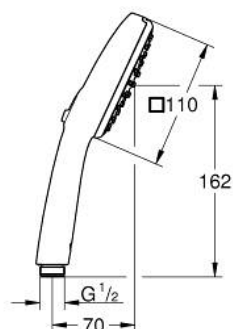

### OPIS PROIZVODA

- Colour: matte black
- vrste mlaza: Rain, Jet
- maximum flow rate (at 3 bar): 7.4 l/min
- GROHE EcoJoy tehnologija upotrebe manje količine vode i savršenog protoka
- GROHE SmartSwitch - easily rotate the dial to enjoy your preferred spray option
- GROHE DreamSpray savršen mlaz
- GROHE SpeedClean sustav protiv kamenca
- Inner WaterGuide za duži životni vijek
- ShockProof silikonski prsten štiti od oštećenja prouzročenih padom tuša
- standardni način ugradnje, odgovara svim standardnim crijevima za tuš
- min. preporučeni tlak 1.0 bar
- prikladna za protočni bojler
- za profesionalce