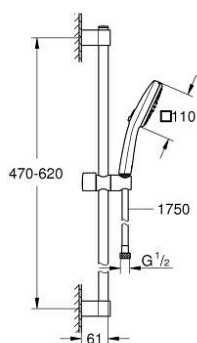

26 748 003 TEMPESTA CUBE 110 TUŠ SET S KONZOLOM, 2 MLAZA

OPIS PROIZVODA

- Colour: chrome
- sastoji se od:
 - hand shower Tempesta Cube 110 (26 746)
 - vrste mlaza: Rain, Jet
 - tuš konzole 600 mm (27 523)
 - maximum flow rate (at 3 bar): 7.4 l/min
 - Relaxaflex crijeva 1750 mm 1/2" x 1/2" (28 154)
 - GROHE EcoJoy tehnologija upotrebe manje količine vode i savršenog protoka
 - GROHE SmartSwitch - easily rotate the dial to enjoy your preferred spray option
 - GROHE DreamSpray savršen mlaz
 - GROHE LongLife premaz
- Flexible Installation - 1 adjustable bracket for existing drill holes
- adjustable rail holder (turn and glide shower holder)
- GROHE SpeedClean sustav protiv kamenca
- Inner WaterGuide za duži životni vijek
- ShockProof silikonski prsten štiti od oštećenja prouzročenih padom tuša
- min. preporučeni tlak 1.0 bar
- prikladna za protočni bojler
- za profesionalce

26 748 003 TEMPESTA CUBE 110 TUŠ SET S KONZOLOM, 2 MLAZA

REZERVNI DIJELOVI, travnja 2020 – now

1: Držač tuš konzole (Br. narudžbe 48607000)

2: Klizač (Br. narudžbe 48609000)

3: Držač tuš konzole (Br. narudžbe 48608000)