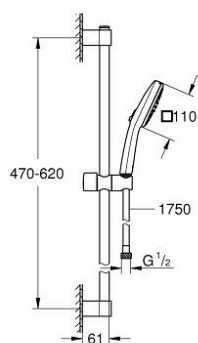

26 748 243 3 TEMPESTA CUBE 110 TUŠ SET S KONZOLOM, 2 MLAZA

OPIS PROIZVODA

- Colour: matte black
- sastoji se od:
 - hand shower Tempesta Cube 110 (26 746)
 - vrste mlaza: Rain, Jet
 - maximum flow rate (at 3 bar): 7.4 l/min
 - tuš konzole 600 mm (27 523)
 - shower hose 1750 mm 1/2" x 1/2" (28 388)
- GROHE EcoJoy tehnologija upotrebe manje količine vode i savršenog protoka
- GROHE SmartSwitch - easily rotate the dial to enjoy your preferred spray option
- GROHE DreamSpray savršen mlaz
- Flexible Installation - 1 adjustable bracket for existing drill holes
- adjustable rail holder (turn and glide shower holder)
- GROHE SpeedClean sustav protiv kamenca
- Inner WaterGuide za duži životni vijek
- ShockProof silikonski prsten štiti od oštećenja prouzročenih padom tuša
- min. preporučeni tlak 1.0 bar
- prikladna za protočni bojler
- za profesionalce

26 748 243 3 TEMPESTA CUBE 110 TUŠ SET S KONZOLOM, 2 MLAZA

REZERVNI DIJELOVI, veljače 2023 – now

- 1: Držač tuš konzole (Br. narudžbe 486072430)
 - 2: Klizač (Br. narudžbe 486092430)
 - 3: Držač tuš konzole (Br. narudžbe 486082430)
 - 4: Filter za prljavštinu (Br. narudžbe 0700200M)
 - 5: Pločica za poravnanje (Br. narudžbe 48543001)*
- * Izborni dodaci