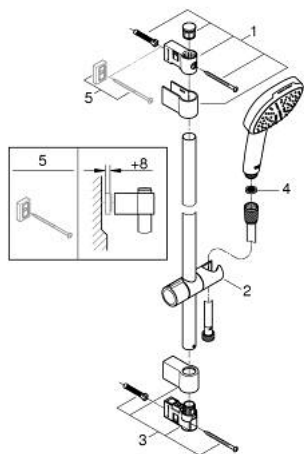

26 748 243 3 TEMPESTA CUBE 110 TUŠ SET S KONZOLOM, 2 MLAZA

OPIS PROIZVODA

- Colour: matte black
- sastoji se od:
 - hand shower Tempesta Cube 110 (26 746)
 - vrste mlaza: Rain, Jet
 - maximum flow rate (at 3 bar): 7.4 l/min
 - tuš konzole 600 mm (27 523)
 - shower hose 1750 mm 1/2" x 1/2" (28 388)
- GROHE EcoJoy tehnologija upotrebe manje količine vode i savršenog protoka
- GROHE SmartSwitch - easily rotate the dial to enjoy your preferred spray option
- GROHE DreamSpray savršen mlaz
- Flexible Installation - 1 adjustable bracket for existing drill holes
- adjustable rail holder (turn and glide shower holder)
- GROHE SpeedClean sustav protiv kamenca
- Inner WaterGuide za duži životni vijek
- ShockProof silikonski prsten štiti od oštećenja prouzročenih padom tuša
- min. preporučeni tlak 1.0 bar
- prikladna za protočni bojler
- za profesionalce

26 748 243 3 TEMPESTA CUBE 110 TUŠ SET S KONZOLOM, 2 MLAZA

REZERVNI DIJELOVI, veljače 2023 – now

- 1: Držač tuš konzole (Br. narudžbe 486072430)
 - 2: Klizač (Br. narudžbe 486092430)
 - 3: Držač tuš konzole (Br. narudžbe 486082430)
 - 4: Filter za prljavštinu (Br. narudžbe 0700200M)
 - 5: Pločica za poravnanje (Br. narudžbe 48543001)*
- * Izborni dodaci