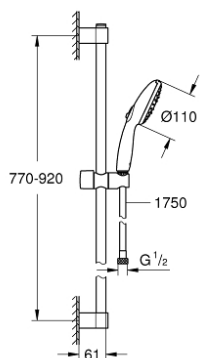

26 771 003 TEMPESTA 110 SHOWER RAIL SET 3 SPRAYS (RAIN, JET, MASSAGE)

OPIS PROIZVODA

- Colour: chrome
- sastoji se od:
 - hand shower Tempesta 110 (28 419)
 - maximum flow rate (at 3 bar): 7.4 l/min
 - tuš šipka, 900 mm (27 524)
 - Relaxflex crijeva 1750 mm 1/2" x 1/2" (28 154)
- GROHE EcoJoy tehnologija upotrebe manje količine vode i savršenog protoka
- GROHE SmartSwitch - easily rotate the dial to enjoy your preferred spray option
- GROHE DreamSpray savršen mlaz
- GROHE LongLife premaz
- Flexible Installation - 1 adjustable bracket for existing drill holes
- adjustable rail holder (turn and glide shower holder)
- GROHE SpeedClean sustav protiv kamenca
- Inner WaterGuide za duži životni vijek
- ShockProof silikonski prsten štiti od oštećenja prouzročenih padom tuša
- min. preporučeni tlak 1.0 bar
- prikladna za protočni bojler
- za profesionalce

26 771 003 TEMPESTA 110 SHOWER RAIL SET 3 SPRAYS (RAIN, JET, MASSAGE)

REZERVNI DIJELOVI, travnja 2020 – now

- 1: Držač tuš konzole (Br. narudžbe 48607000)
 - 2: Klizač (Br. narudžbe 48609000)
 - 3: Držač tuš konzole (Br. narudžbe 48608000)
 - 4: Filter za prljavštinu (Br. narudžbe 0700200M)
 - 5: Pločica za poravnanje (Br. narudžbe 48543001)*
- * Izborni dodaci