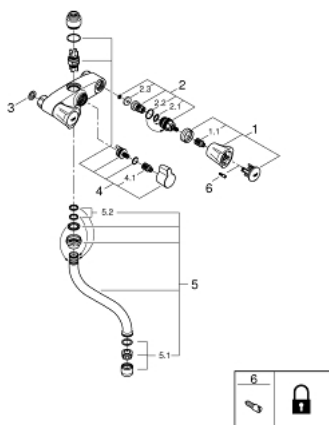

26 781 001 **COSTA L SOLID MIJEŠALICA ZA UMIVAONIK 3/8"**

OPIS PROIZVODA

- Colour: chrome
- zidna ugradnja
- metalne ručke
- izolirano
- može se pričvrstiti vijkom
- GROHE Long-Life kartuša
- prebacivač
- S-odvodna cijev
- projekcija 150 mm
- udaljenost od središta 120 mm
- GROHE LongLife premaz

26 781 001 COSTA L SOLID MIJEŠALICA ZA UMIVAONIK 3/8"

REZERVNI DIJELOVI, lipnja 2007 – now

- 1: Ručica (Br. narudžbe 45994000)
- 1.1: Umetak na kopčanje (Br. narudžbe 0538600M)
- 2: Glava 1/2" (Br. narudžbe 07146000)
- 2.1: O-brtva $\varnothing 6 \times \varnothing 2$ (Br. narudžbe 0128300M)
- 2.2: O-brtva $\varnothing 18,2 \times \varnothing 1,7$ (Br. narudžbe 0392400M)
- 2.3: Brtva (Br. narudžbe 0529100M)
- 3: Btrva od vlakana $\varnothing 18,5 \times \varnothing 12 \times 2$ (Br. narudžbe 0138900M)
- 4: Zamjenski set za kružni vijak (Br. narudžbe 48006000)
- 4.1: Umetak na kopčanje (Br. narudžbe 0538600M)
- 5: Zakretni izljev (Br. narudžbe 13005000)
- 5.1: Perlator (Br. narudžbe 13928000)
- 5.2: Pokrovni prsten (Br. narudžbe 0128500M)
- 6: Screw for Costa/Avina products (Br. narudžbe 48013000)*