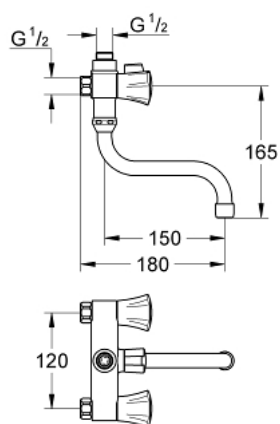

26 781 001 **COSTA L SOLID MIJEŠALICA ZA UMIVAONIK 3/8"**

OPIS PROIZVODA

- Colour: chrome
- zidna ugradnja
- metalne ručke
- izolirano
- može se pričvrstiti vijkom
- GROHE Long-Life kartuša
- prebacivač
- S-odvodna cijev
- projekcija 150 mm
- udaljenost od središta 120 mm
- GROHE LongLife premaz

26 781 001 COSTA L SOLID MIJEŠALICA ZA UMIVAONIK 3/8"

REZERVNI DIJELOVI, lipnja 2007 – now

- 1: Ručica (Br. narudžbe 45994000)
- 1.1: Umetak na kopčanje (Br. narudžbe 0538600M)
- 2: Glava 1/2" (Br. narudžbe 07146000)
- 2.1: O-brtva $\varnothing 6 \times \varnothing 2$ (Br. narudžbe 0128300M)
- 2.2: O-brtva $\varnothing 18,2 \times \varnothing 1,7$ (Br. narudžbe 0392400M)
- 2.3: Brtva (Br. narudžbe 0529100M)
- 3: Btrva od vlakana $\varnothing 18,5 \times \varnothing 12 \times 2$ (Br. narudžbe 0138900M)
- 4: Zamjenski set za kružni vijak (Br. narudžbe 48006000)
- 4.1: Umetak na kopčanje (Br. narudžbe 0538600M)
- 5: Zakretni izljev (Br. narudžbe 13005000)
- 5.1: Perlator (Br. narudžbe 13928000)
- 5.2: Pokrovni prsten (Br. narudžbe 0128500M)
- 6: Screw for Costa/Avina products (Br. narudžbe 48013000)*