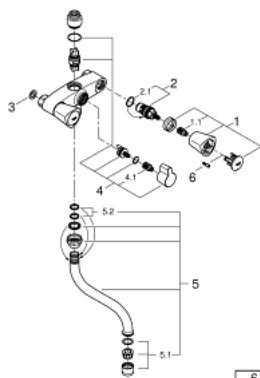

## 26 788 001 COSTA S SOLID MIJEŠALICA ZA UMIVAONIK

### OPIS PROIZVODA

- Colour: chrome
- 50 mm produžetak
- zidna ugradnja
- metalne ručke
- izolirano
- može se pričvrstiti vijkom
- Carbodur kartuša
- prebacivač
- bez spojnice
- cjevasti izljev
- udaljenost od središta 120 mm
- GROHE LongLife premaz

### REZERVNI DIJELOVI, veljače 2008 – now

- 1: Ručica (Br. narudžbe 45995000)
  - 1.1: Umetak na kopčanje (Br. narudžbe 0538600M)
  - 2: Keramički vrh kartuše (Br. narudžbe 45142000)
  - 2.1: O-brtva  $\varnothing 18,2 \times \varnothing 1,7$  (Br. narudžbe 0392400M)
  - 3: Btrva od vlakana  $\varnothing 18,5 \times \varnothing 12 \times 2$  (Br. narudžbe 0138900M)
  - 4: Zamjenski set za kružni vijak (Br. narudžbe 48006000)
  - 4.1: Umetak na kopčanje (Br. narudžbe 0538600M)
  - 5: Zakretni izljev (Br. narudžbe 13005000)
  - 5.1: Perlator (Br. narudžbe 13928000)
  - 5.2: Pokrovni prsten (Br. narudžbe 0128500M)
  - 6: Screw for Costa/Avina products (Br. narudžbe 48013000)\*
- \* Izborni dodaci