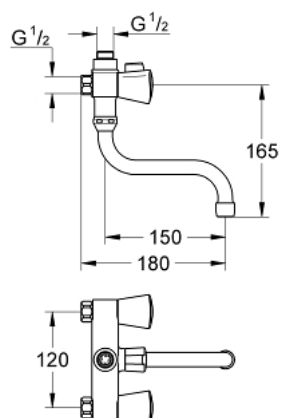

## 26 788 001 COSTA S SOLID MIJEŠALICA ZA UMIVAONIK

### OPIS PROIZVODA

- Colour: chrome
- 50 mm produžetak
- zidna ugradnja
- metalne ručke
- izolirano
- može se pričvrstiti vijkom
- Carbodur kartuša
- prebacivač
- bez spojnice
- cjevasti izljev
- udaljenost od središta 120 mm
- GROHE LongLife premaz

### REZERVNI DIJELOVI, veljače 2008 – now

- 1: Ručica (Br. narudžbe 45995000)
  - 1.1: Umetak na kopčanje (Br. narudžbe 0538600M)
  - 2: Keramički vrh kartuše (Br. narudžbe 45142000)
  - 2.1: O-brtva  $\varnothing 18,2 \times \varnothing 1,7$  (Br. narudžbe 0392400M)
  - 3: Btrva od vlakana  $\varnothing 18,5 \times \varnothing 12 \times 2$  (Br. narudžbe 0138900M)
  - 4: Zamjenski set za kružni vijak (Br. narudžbe 48006000)
  - 4.1: Umetak na kopčanje (Br. narudžbe 0538600M)
  - 5: Zakretni izljev (Br. narudžbe 13005000)
  - 5.1: Perlator (Br. narudžbe 13928000)
  - 5.2: Pokrovni prsten (Br. narudžbe 0128500M)
  - 6: Screw for Costa/Avina products (Br. narudžbe 48013000)\*
- \* Izborni dodaci