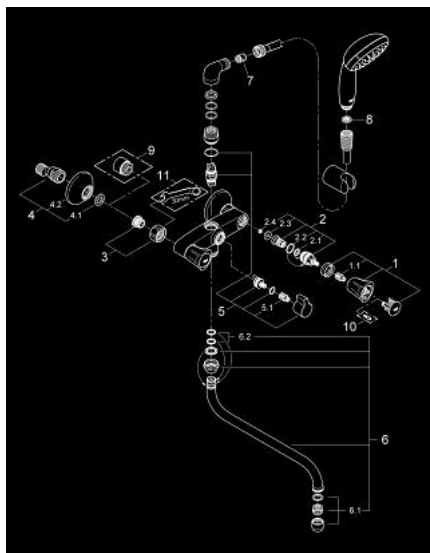

26 790 10A COSTA L SOLID MIJEŠALICA ZA UMIVAONIK 1/2"

OPIS PROIZVODA

- Colour: chrome
- zidna ugradnja
- metalne ručke
- izolirano
- može se pričvrstiti vijkom
- GROHE Long-Life kartuša
- prebacivač za kadu/tuš
- S-spojnice
- spojni kut 3/4" x 3/4" (12 419)
- izljev 300 mm (13 017)
- ručni tuš Tempesta 100, 1 mlaz, 9,5 l/min (27 923)
- Relaxaflex crijevo 1500 mm 1/2" x 1/2" (28 151)
- zidni držač za tuš (28 605)
- GROHE LongLife premaz

26 790 10A COSTA L SOLID MIJEŠALICA ZA UMIVAONIK 1/2"

REZERVNI DIJELOVI, travnja 2017 – now

- 1: Ručica (Br. narudžbe 45994000)
- 1.1: Umetak na kopčanje (Br. narudžbe 0538600M)
- 2: Glava 1/2" (Br. narudžbe 07146000)
- 2.1: O-brtva $\varnothing 6 \times \varnothing 2$ (Br. narudžbe 0128300M)
- 2.2: O-brtva $\varnothing 18,2 \times \varnothing 1,7$ (Br. narudžbe 0392400M)
- 2.3: Brtva (Br. narudžbe 0529100M)
- 3: Spoj za vijke 1/2" (Br. narudžbe 45044000)
- 4: S-priključak (Br. narudžbe 12075000)
- 5: Zamjenski set za kružni vijak (Br. narudžbe 48006000)
- 5.1: Umetak na kopčanje (Br. narudžbe 0538600M)
- 6: Zakretni izljev (Br. narudžbe 13017000)
- 6.1: Perlator (Br. narudžbe 13928000)
- 6.2: Pokrovni prsten (Br. narudžbe 0128500M)
- 7: Nepovratni ventil (Br. narudžbe 08565000)
- 8: Filter za prljavštinu (Br. narudžbe 0700200M)
- 9: Produljenje 3/4", 20 mm (Br. narudžbe 0713000M)*
- 10: Screw for Costa/Avina products (Br. narudžbe 48013000)*
- 11: Specijalni ključ (Br. narudžbe 19377000)*