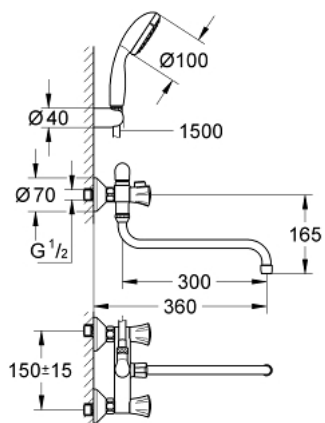

26 790 10A COSTA L SOLID MIJEŠALICA ZA UMIVAONIK 1/2"

OPIS PROIZVODA

- Colour: chrome
- zidna ugradnja
- metalne ručke
- izolirano
- može se pričvrstiti vijkom
- GROHE Long-Life kartuša
- prebacivač za kadu/tuš
- S-spojnice
- spojni kut 3/4" x 3/4" (12 419)
- izljev 300 mm (13 017)
- ručni tuš Tempesta 100, 1 mlaz, 9,5 l/min (27 923)
- Relaxaflex crijevo 1500 mm 1/2" x 1/2" (28 151)
- zidni držač za tuš (28 605)
- GROHE LongLife premaz

26 790 10A COSTA L SOLID MIJEŠALICA ZA UMIVAONIK 1/2"

REZERVNI DIJELOVI, travnja 2017 – now

- 1: Ručica (Br. narudžbe 45994000)
- 1.1: Umetak na kopčanje (Br. narudžbe 0538600M)
- 2: Glava 1/2" (Br. narudžbe 07146000)
- 2.1: O-brtva $\varnothing 6 \times \varnothing 2$ (Br. narudžbe 0128300M)
- 2.2: O-brtva $\varnothing 18,2 \times \varnothing 1,7$ (Br. narudžbe 0392400M)
- 2.3: Brtva (Br. narudžbe 0529100M)
- 3: Spoj za vijke 1/2" (Br. narudžbe 45044000)
- 4: S-priključak (Br. narudžbe 12075000)
- 5: Zamjenski set za kružni vijak (Br. narudžbe 48006000)
- 5.1: Umetak na kopčanje (Br. narudžbe 0538600M)
- 6: Zakretni izljev (Br. narudžbe 13017000)
- 6.1: Perlator (Br. narudžbe 13928000)
- 6.2: Pokrovni prsten (Br. narudžbe 0128500M)
- 7: Nepovratni ventil (Br. narudžbe 08565000)
- 8: Filter za prljavštinu (Br. narudžbe 0700200M)
- 9: Produljenje 3/4", 20 mm (Br. narudžbe 0713000M)*
- 10: Screw for Costa/Avina products (Br. narudžbe 48013000)*
- 11: Specijalni ključ (Br. narudžbe 19377000)*