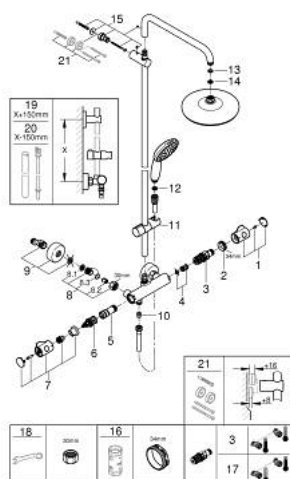

26 811 001 TEMPESTA SYSTEM 210 TUŠ SUSTAV S TERMOSTATOM, ZIDNA UGRADNJA

REZERVNI DIJELOVI, studenoga 2021 – now

1. 1: Ručica za kontrolu temperature (Br. narudžbe 47981000)
2. 2: Prsten za učvršćivanje (Br. narudžbe 47743000)
3. 3: Termostatska kompaktna kartuša 1/2" (Br. narudžbe 47439000)
4. 4: Četkica (Br. narudžbe 47398000)
5. 5: Protok vode (Br. narudžbe 47751000)
6. 6: Aquadimmer (Br. narudžbe 12433000)
7. 7: Ručica za zatvaranje, Aquadimmer (Br. narudžbe 49056000)
8. 8: Nepovratni ventil (Br. narudžbe 47189000)
- 8.1: Filter za prijavštinu (Br. narudžbe 0726400M)
- 8.2: Nepovratni ventil (Br. narudžbe 08565000)
- 8.3: O-brtva $\varnothing 17 \times \varnothing 2$ (Br. narudžbe 0305500M)
12. 9: S-priključak (Br. narudžbe 12662000)
13. 10: Nepovratni ventil (Br. narudžbe 08565000)
14. 11: Klizač (Br. narudžbe 48609000)
15. 12: Filter za prijavštinu (Br. narudžbe 0700200M)
16. 13: Btrva od vlakana $\varnothing 18,5 \times \varnothing 12 \times 2$ (Br. narudžbe 0138900M)
17. 14: Filter za prijavštinu (Br. narudžbe 48007000)
18. 15: Držač tuš konzole (Br. narudžbe 48423000)
19. 16: Ključ (Br. narudžbe 19332000)*
20. 17: GROHE TurboStat kartuša 1/2" (Br. narudžbe 47175000)*
21. 18: Specijalni ključ (Br. narudžbe 19377000)*
22. 19: Retrofit cijev za tuš sustav (Br. narudžbe 48514000)*
23. 20: Retrofit cijev za tuš sustav (Br. narudžbe 48515000)*
24. 21: Pločica za poravnanje (Br. narudžbe 26496000)*

* Izborni dodaci