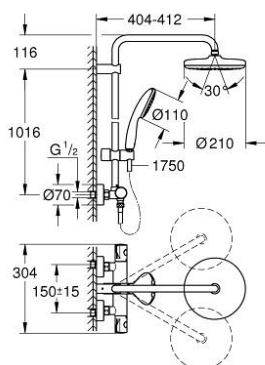

26 811 001 TEMPESTA SYSTEM 210 TUŠ SUSTAV S TERMOSTATOM, ZIDNA UGRADNJA

OPIS PROIZVODA

- Colour: chrome
- sastoji se od:
 - držača tuš ruže 390 mm, horizontalno zakretan 45°
 - nadžbuknog termostata s Aquadimmer funkcijom
 - omogućuje promjenu između:
 - head shower Tempesta 210 (26 410)
 - bijela ploča mlaznica
 - vrsta mlaza: Rain
 - maximum flow rate (at 3 bar): 7.3 l/min
 - s kuglastim zglobovima
 - rotacijski kut ± 15°
- hand shower Tempesta 110 (27 923)
 - vrsta mlaza: Rain
 - maximum flow rate (at 3 bar): 7.8 l/min
- podesiv po visini uz pomoć klizača
- Rotaflex TwistStop crijevo za tuš 1750 mm 1/2" x 1/2" (28 410)
 - maximum flow rate system (at 3 bar): 7.8 l/min
- GROHE EcoJoy tehnologija upotrebe manje količine vode i savršenog protoka
- GROHE TurboStat kompaktna kartuša s termo elementom premazanim voskom
- GROHE SafeStop na 38°C
- GROHE SafeStop Plus uključen opcionalan limitator temperature na 43°C
- GROHE DreamSpray savršen mlaz
- ShockProof silikonski prsten štiti od oštećenja prouzročenih padom tuša
- GROHE LongLife premaz
- GROHE SpeedClean sustav protiv kamenca
- Inner WaterGuide za duži životni vijek
- TwistStop za zaštitu crijeva od zavrtnja
- prikladno za protočne bojlere od 18 kW/h
- min. brzina protoka 5 l/min.
- opcionalna nadogradnja: GROHE EasyReach polica(26 362)