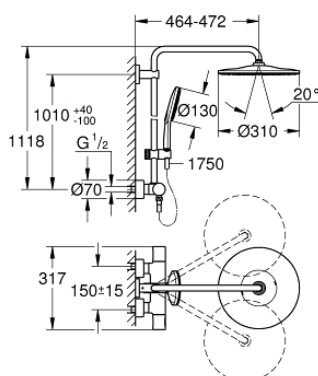

### OPIS PROIZVODA

- Colour: hard graphite
- sastoji se od:
  - zakretljive 450 mm tuš ručice za tuš ružu
  - nadžbuknog termostata s Aquadimmer funkcijom
  - omogućuje promjenu između:
    - head shower Rainshower Mono 310
    - maximum flow rate (at 3 bar): 9.5 l/min
  - s kuglastim zglobom
  - rotacijski kut  $\pm 15^\circ$
  - hand shower Rainshower SmartActive 130
  - maximum flow rate (at 3 bar): 8.5 l/min
  - podesiv po visini uz pomoć klizača
  - including performance grip
  - Silverflex shower hose 1750 mm
  - GROHE EcoJoy tehnologija upotrebe manje količine vode i savršenog protoka
  - GROHE TurboStat kompaktna kartuša s termo elementom premazanom voskom
  - GROHE SafeStop na 38°C
  - GROHE SafeStop Plus uključen opcionalan limitator temperature na 43°C
  - GROHE CoolTouch bez rizika od opekline
  - GROHE DreamSpray savršen mlaz
  - GROHE SmartTip showering spray selection via push of a ring
  - GROHE LongLife premaz
- Flexible Installation - 1 adjustable bracket for existing drill holes
- GROHE SpeedClean sustav protiv kamenca
- prikladno za protočne bojlere od 18 kW/h
- min. brzina protoka 5 l/min.
- DR mesing