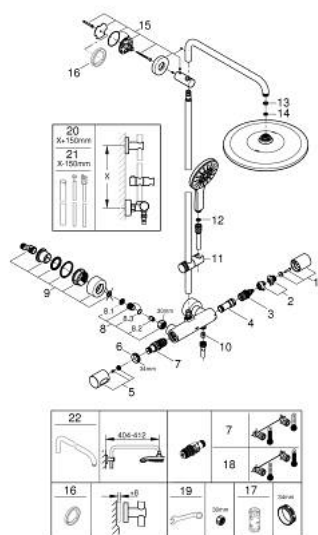

26 836 AL0 RAINSHOWER SMARTACTIVE 310 TUŠ SUSTAV S TERMOSTATOM, ZIDNA UGRADNJA

REZERVNI DIJELOVI, srpnja 2021 – now

- 1: shut-off handle aquadimmer (Br. narudžbe 47804AL0)
- 2: Stop (Br. narudžbe 47723000)
- 3: Aquadimmer (Br. narudžbe 47364000)
- 4: Protok vode (Br. narudžbe 47887000)
- 5: temperature control handle (Br. narudžbe 47811AL0)
- 6: Prsten za učvršćivanje (Br. narudžbe 47743000)
- 7: Termostatska kompaktna kartuša 1/2" (Br. narudžbe 47439000)
- 8: Nepovratni ventil (Br. narudžbe 47189AL0)
- 8.1: Filter za prljavštinu (Br. narudžbe 0726400M)
- 8.2: Nepovratni ventil (Br. narudžbe 08565000)
- 8.3: O-brtva $\varnothing 17 \times \varnothing 2$ (Br. narudžbe 0305500M)
- 9: S-priključak (Br. narudžbe 12693AL0)
- 10: Nepovratni ventil (Br. narudžbe 08565000)
- 11: Klizač (Br. narudžbe 48424AL0)
- 12: Filter za prljavštinu (Br. narudžbe 0700200M)
- 13: Btrva od vlakana $\varnothing 18,5 \times \varnothing 12 \times 2$ (Br. narudžbe 0138900M)
- 14: Filter za prljavštinu (Br. narudžbe 48007000)
- 15: Držač tuš konzole (Br. narudžbe 48279AL0)
- 17: Ključ (Br. narudžbe 19332000)*
- 18: GROHE TurboStat kartuša 1/2" (Br. narudžbe 47175000)*
- 19: Specijalni ključ (Br. narudžbe 19377000)*