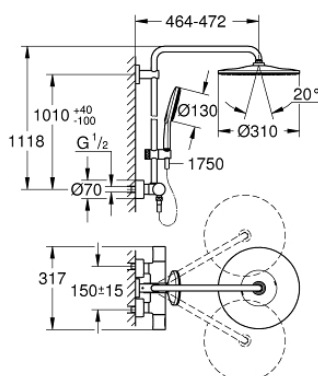

26 836 AL0 RAINSHOWER SMARTACTIVE 310 TUŠ SUSTAV S TERMOSTATOM, ZIDNA UGRADNJA

OPIS PROIZVODA

- Colour: brushed hard graphite
- sastoji se od:
  - zakretljive 450 mm tuš ručice za tuš ružu
  - nadžbuknog termostata s Aquadimmer funkcijom
  - omogućuje promjenu između:
    - head shower Rainshower Mono 310
    - maximum flow rate (at 3 bar): 9.5 l/min
  - s kuglastim zglobom
  - rotacijski kut $\pm 15^\circ$
  - hand shower Rainshower SmartActive 130
  - maximum flow rate (at 3 bar): 8.5 l/min
  - podesiv po visini uz pomoć klizača
  - including performance grip
  - Silverflex shower hose 1750 mm
  - GROHE EcoJoy tehnologija upotrebe manje količine vode i savršenog protoka
  - GROHE TurboStat kompaktna kartuša s termo elementom premazanom voskom
  - GROHE SafeStop na 38°C
  - GROHE SafeStop Plus uključen opcionalan limitator temperature na 43°C
  - GROHE CoolTouch bez rizika od opekline
  - GROHE DreamSpray savršen mlaz
  - GROHE SmartTip showering spray selection via push of a ring
  - GROHE LongLife premaz
- Flexible Installation - 1 adjustable bracket for existing drill holes
- GROHE SpeedClean sustav protiv kamenca
- prikladno za protočne bojlere od 18 kW/h
- min. brzina protoka 5 l/min.
- DR mesing