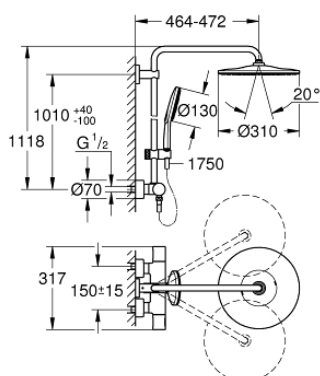

26 836 DC0 RAINSHOWER SMARTACTIVE 310 TUŠ SUSTAV S TERMOSTATOM, ZIDNA UGRADNJA

OPIS PROIZVODA

- Colour: supersteel
- sastoji se od:
 - zakretljive 450 mm tuš ručice za tuš ružu
 - nadžbuknog termostata s Aquadimmer funkcijom
 - omogućuje promjenu između:
 - head shower Rainshower Mono 310
 - maximum flow rate (at 3 bar): 9.5 l/min
 - s kuglastim zglobom
 - rotacijski kut $\pm 15^\circ$
 - hand shower Rainshower SmartActive 130
 - maximum flow rate (at 3 bar): 8.5 l/min
 - podesiv po visini uz pomoć klizača
 - including performance grip
 - Silverflex shower hose 1750 mm
 - GROHE EcoJoy tehnologija upotrebe manje količine vode i savršenog protoka
 - GROHE TurboStat kompaktna kartuša s termo elementom premazanom voskom
 - GROHE SafeStop na 38°C
 - GROHE SafeStop Plus uključen opcionalan limitator temperature na 43°C
 - GROHE CoolTouch bez rizika od opekline
 - GROHE DreamSpray savršen mlaz
 - GROHE SmartTip showering spray selection via push of a ring
 - GROHE LongLife premaz
- Flexible Installation - 1 adjustable bracket for existing drill holes
- GROHE SpeedClean sustav protiv kamenca
- prikladno za protočne bojlere od 18 kW/h
- min. brzina protoka 5 l/min.
- DR mesing