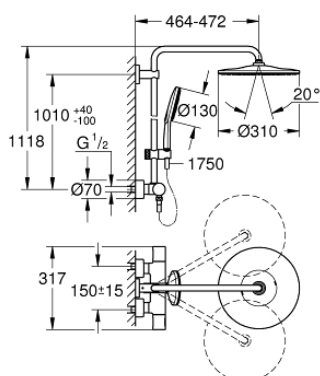

## 26 836 DL0 RAINSHOWER SMARTACTIVE 310 TUŠ SUSTAV S TERMOSTATOM, ZIDNA UGRADNJA

### OPIS PROIZVODA

- Colour: brushed warm sunset
- sastoji se od:
  - zakretljive 450 mm tuš ručice za tuš ružu
  - nadžbuknog termostata s Aquadimmer funkcijom
  - omogućuje promjenu između:
    - head shower Rainshower Mono 310
    - maximum flow rate (at 3 bar): 9.5 l/min
  - s kuglastim zglobom
  - rotacijski kut  $\pm 15^\circ$
  - hand shower Rainshower SmartActive 130
  - maximum flow rate (at 3 bar): 8.5 l/min
  - podesiv po visini uz pomoć klizača
  - including performance grip
  - Silverflex shower hose 1750 mm
  - GROHE EcoJoy tehnologija upotrebe manje količine vode i savršenog protoka
  - GROHE TurboStat kompaktna kartuša s termo elementom premazanom voskom
  - GROHE SafeStop na  $38^\circ\text{C}$
  - GROHE SafeStop Plus uključen opcionalan limitator temperature na  $43^\circ\text{C}$
  - GROHE CoolTouch bez rizika od opekline
  - GROHE DreamSpray savršen mlaz
  - GROHE SmartTip showering spray selection via push of a ring
  - GROHE LongLife premaz
- Flexible Installation - 1 adjustable bracket for existing drill holes
- GROHE SpeedClean sustav protiv kamenca
- prikladno za protočne bojlere od 18 kW/h
- min. brzina protoka 5 l/min.
- DR mesing