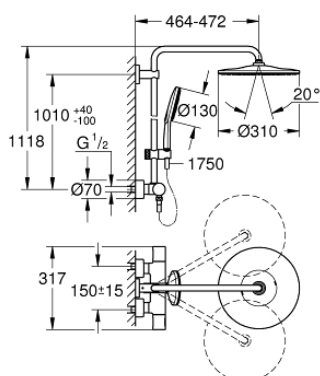

26 836 GL0 RAINSHOWER SMARTACTIVE 310 TUŠ SUSTAV S TERMOSTATOM, ZIDNA UGRADNJA

OPIS PROIZVODA

- Colour: cool sunrise
- sastoji se od:
  - zakretljive 450 mm tuš ručice za tuš ružu
  - nadžbuknog termostata s Aquadimmer funkcijom
  - omogućuje promjenu između:
    - head shower Rainshower Mono 310
    - maximum flow rate (at 3 bar): 9.5 l/min
  - s kuglastim zglobom
  - rotacijski kut $\pm 15^\circ$
- hand shower Rainshower SmartActive 130
  - maximum flow rate (at 3 bar): 8.5 l/min
  - podesiv po visini uz pomoć klizača
  - including performance grip
- Silverflex shower hose 1750 mm
- GROHE EcoJoy tehnologija upotrebe manje količine vode i savršenog protoka
- GROHE TurboStat kompaktna kartuša s termo elementom premazanom voskom
- GROHE SafeStop na 38°C
- GROHE SafeStop Plus uključen opcionalan limitator temperature na 43°C
- GROHE CoolTouch bez rizika od opekline
- GROHE DreamSpray savršen mlaz
- GROHE SmartTip showering spray selection via push of a ring
- GROHE LongLife premaz
- Flexible Installation - 1 adjustable bracket for existing drill holes
- GROHE SpeedClean sustav protiv kamenca
- prikladno za protočne bojlere od 18 kW/h
- min. brzina protoka 5 l/min.
- DR mesing