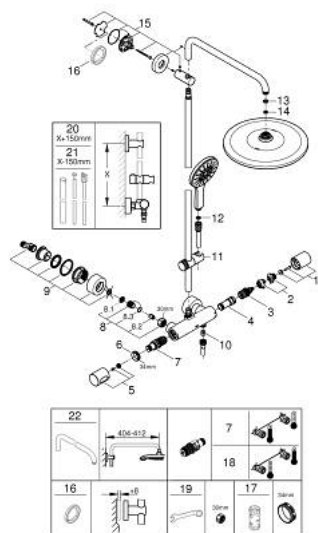

26 836 GL0 RAINSHOWER SMARTACTIVE 310 TUŠ SUSTAV S TERMOSTATOM, ZIDNA UGRADNJA

REZERVNI DIJELOVI, srpnja 2021 – now

- 1: shut-off handle aquadimmer (Br. narudžbe 47804GL0)
- 2: Stop (Br. narudžbe 47723000)
- 3: Aquadimmer (Br. narudžbe 47364000)
- 4: Protok vode (Br. narudžbe 47887000)
- 5: temperature control handle (Br. narudžbe 47811GL0)
- 6: Prsten za učvršćivanje (Br. narudžbe 47743000)
- 7: Termostatska kompaktna kartuša 1/2" (Br. narudžbe 47439000)
- 8: non-return valves (Br. narudžbe 47189GL0)
- 8.1: Filter za prljavštinu (Br. narudžbe 0726400M)
- 8.2: Nepovratni ventil (Br. narudžbe 08565000)
- 8.3: O-brtva $\varnothing 17 \times \varnothing 2$ (Br. narudžbe 0305500M)
- 9: S-priključak (Br. narudžbe 12693GL0)
- 10: Nepovratni ventil (Br. narudžbe 08565000)
- 11: Klizač (Br. narudžbe 48424GL0)
- 12: Filter za prljavštinu (Br. narudžbe 0700200M)
- 13: Btrva od vlakana $\varnothing 18,5 \times \varnothing 12 \times 2$ (Br. narudžbe 0138900M)
- 14: Filter za prljavštinu (Br. narudžbe 48007000)
- 15: Držač tuš konzole (Br. narudžbe 48279GL0)
- 17: Ključ (Br. narudžbe 19332000)*
- 18: GROHE TurboStat kartuša 1/2" (Br. narudžbe 47175000)*
- 19: Specijalni ključ (Br. narudžbe 19377000)*