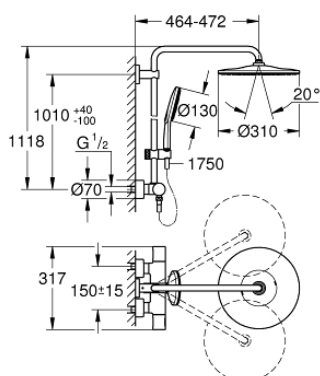

### OPIS PROIZVODA

- Colour: brushed cool sunrise
- sastoji se od:
  - zakretljive 450 mm tuš ručice za tuš ružu
  - nadžbuknog termostata s Aquadimmer funkcijom
  - omogućuje promjenu između:
    - head shower Rainshower Mono 310
    - maximum flow rate (at 3 bar): 9.5 l/min
  - s kuglastim zglobom
  - rotacijski kut  $\pm 15^\circ$
  - hand shower Rainshower SmartActive 130
  - maximum flow rate (at 3 bar): 8.5 l/min
  - podesiv po visini uz pomoć klizača
  - including performance grip
  - Silverflex shower hose 1750 mm
  - GROHE EcoJoy tehnologija upotrebe manje količine vode i savršenog protoka
  - GROHE TurboStat kompaktna kartuša s termo elementom premazanom voskom
  - GROHE SafeStop na 38°C
  - GROHE SafeStop Plus uključen opcionalan limitator temperature na 43°C
  - GROHE CoolTouch bez rizika od opekline
  - GROHE DreamSpray savršen mlaz
  - GROHE SmartTip showering spray selection via push of a ring
  - GROHE LongLife premaz
- Flexible Installation - 1 adjustable bracket for existing drill holes
- GROHE SpeedClean sustav protiv kamenca
- prikladno za protočne bojlere od 18 kW/h
- min. brzina protoka 5 l/min.
- DR mesing