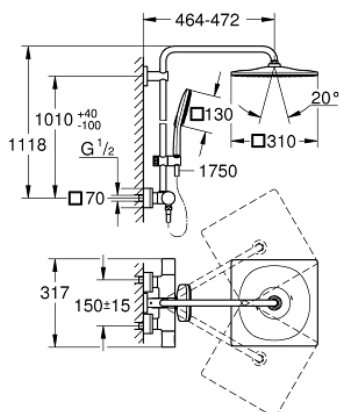

## 26 837 A00 RAINSHOWER SMARTACTIVE 310 CUBE TUŠ SUSTAV S TERMOSTATOM, ZIDNA UGRADNJA

### OPIS PROIZVODA

- Colour: hard graphite
- sastoji se od:
  - zakretljive 450 mm tuš ručice za tuš ružu
  - nadžbuknog termostata s Aquadimmer funkcijom
  - omogućuje promjenu između:
    - head shower Rainshower Mono 310 Cube
    - maximum flow rate (at 3 bar): 9.5 l/min
  - s kuglastim zglobom
  - rotacijski kut  $\pm 15^\circ$
  - hand shower Rainshower SmartActive 130 Cube
  - maximum flow rate (at 3 bar): 8.5 l/min
  - podesiv po visini uz pomoć klizača
  - including performance grip
  - Silverflex shower hose 1750 mm
  - GROHE EcoJoy tehnologija upotrebe manje količine vode i savršenog protoka
  - GROHE TurboStat kompaktna kartuša s termo elementom premazanom voskom
  - GROHE SafeStop na  $38^\circ\text{C}$
  - GROHE SafeStop Plus uključen opcionalan limitator temperature na  $43^\circ\text{C}$
  - GROHE CoolTouch bez rizika od opekline
  - GROHE DreamSpray savršen mlaz
  - GROHE One-Click Showering odabir mlaza jednim pritiskom
  - GROHE LongLife premaz
  - Flexible Installation - 1 adjustable bracket for existing drill holes
  - GROHE SpeedClean sustav protiv kamenca
  - prikladno za protočne bojlere od 18 kW/h
  - min. brzina protoka 5 l/min.
  - DR mesing