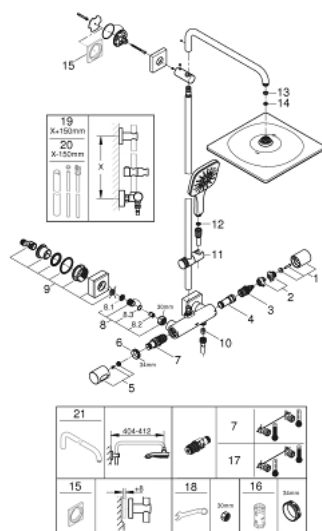

26 837 A00 RAINSHOWER SMARTACTIVE 310 CUBE TUŠ SUSTAV S TERMOSTATOM, ZIDNA UGRADNJA

REZERVNI DIJELOVI, srpnja 2021 – now

- 1: shut-off handle aquadimmer (Br. narudžbe 47804A00)
- 2: Stop (Br. narudžbe 47723000)
- 3: Aquadimmer (Br. narudžbe 47364000)
- 4: Protok vode (Br. narudžbe 47887000)
- 5: temperature control handle (Br. narudžbe 47811A00)
- 6: Prsten za učvršćivanje (Br. narudžbe 47743000)
- 7: Termostatska kompaktna kartuša 1/2" (Br. narudžbe 47439000)
- 8: Nepovratni ventil (Br. narudžbe 47189A00)
- 8.1: Filter za prljavštinu (Br. narudžbe 0726400M)
- 8.2: Nepovratni ventil (Br. narudžbe 08565000)
- 8.3: O-brtva $\varnothing 17 \times \varnothing 2$ (Br. narudžbe 0305500M)
- 9: S-priključak (Br. narudžbe 47824A00)
- 10: Nepovratni ventil (Br. narudžbe 08565000)
- 11: Klizač (Br. narudžbe 48424A00)
- 12: Filter za prljavštinu (Br. narudžbe 0700200M)
- 13: Btrva od vlakana $\varnothing 18,5 \times \varnothing 12 \times 2$ (Br. narudžbe 0138900M)
- 14: Filter za prljavštinu (Br. narudžbe 48007000)
- 16: Ključ (Br. narudžbe 19332000)*
- 17: GROHE TurboStat kartuša 1/2" (Br. narudžbe 47175000)*
- 18: Specijalni ključ (Br. narudžbe 19377000)*

* Izborni dodaci