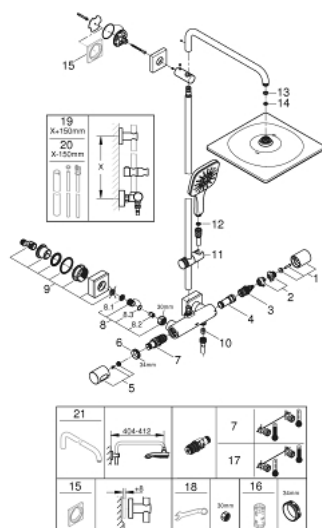

26 837 AL0 RAINSHOWER SMARTACTIVE 310 CUBE TUŠ SUSTAV S TERMOSTATOM, ZIDNA UGRADNJA

REZERVNI DIJELOVI, srpnja 2021 – now

- 1: shut-off handle aquadimmer (Br. narudžbe 47804AL0)
- 2: Stop (Br. narudžbe 47723000)
- 3: Aquadimmer (Br. narudžbe 47364000)
- 4: Protok vode (Br. narudžbe 47887000)
- 5: temperature control handle (Br. narudžbe 47811AL0)
- 6: Prsten za učvršćivanje (Br. narudžbe 47743000)
- 7: Termostatska kompaktna kartuša 1/2" (Br. narudžbe 47439000)
- 8: Nepovratni ventil (Br. narudžbe 47189AL0)
- 8.1: Filter za prljavštinu (Br. narudžbe 0726400M)
- 8.2: Nepovratni ventil (Br. narudžbe 08565000)
- 8.3: O-brtva $\varnothing 17 \times \varnothing 2$ (Br. narudžbe 0305500M)
- 9: S-priključak (Br. narudžbe 47824AL0)
- 10: Nepovratni ventil (Br. narudžbe 08565000)
- 11: Klizač (Br. narudžbe 48424AL0)
- 12: Filter za prljavštinu (Br. narudžbe 0700200M)
- 13: Btrva od vlakana $\varnothing 18,5 \times \varnothing 12 \times 2$ (Br. narudžbe 0138900M)
- 14: Filter za prljavštinu (Br. narudžbe 48007000)
- 16: Ključ (Br. narudžbe 19332000)*
- 17: GROHE TurboStat kartuša 1/2" (Br. narudžbe 47175000)*
- 18: Specijalni ključ (Br. narudžbe 19377000)*