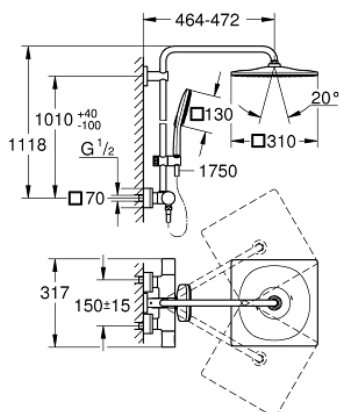

26 837 AL0 RAINSHOWER SMARTACTIVE 310 CUBE TUŠ SUSTAV S TERMOSTATOM, ZIDNA UGRADNJA

OPIS PROIZVODA

- Colour: brushed hard graphite
- sastoji se od:
  - zakretljive 450 mm tuš ručice za tuš ružu
  - nadžbuknog termostata s Aquadimmer funkcijom
  - omogućuje promjenu između:
    - head shower Rainshower Mono 310 Cube
    - maximum flow rate (at 3 bar): 9.5 l/min
  - s kuglastim zglobom
  - rotacijski kut $\pm 15^\circ$
- hand shower Rainshower SmartActive 130 Cube
  - maximum flow rate (at 3 bar): 8.5 l/min
- podesiv po visini uz pomoć klizača
- including performance grip
- Silverflex shower hose 1750 mm
- GROHE EcoJoy tehnologija upotrebe manje količine vode i savršenog protoka
- GROHE TurboStat kompaktna kartuša s termo elementom premazanom voskom
- GROHE SafeStop na 38°C
- GROHE SafeStop Plus uključen opcionalan limitator temperature na 43°C
- GROHE CoolTouch bez rizika od opekline
- GROHE DreamSpray savršen mlaz
- GROHE One-Click Showering odabir mlaza jednim pritiskom
- GROHE LongLife premaz
- Flexible Installation - 1 adjustable bracket for existing drill holes
- GROHE SpeedClean sustav protiv kamenca
- prikladno za protočne bojlere od 18 kW/h
- min. brzina protoka 5 l/min.
- DR mesing